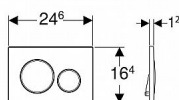

GEBERIT Sigma20 115.882.JQ.1 tlačítko pro 2 množství splachování: lakované s matným pochromováním, s povrchovou úpravou

» Koupelny a WC » Tlačítka

Popis

Dvojčinné ovládací tlačítko Sigma20

rozměry: 246 x 164 x 15 mm

Rozsah dodávky

upevňovací rámeček

sada přípojovacích tyček tlačítka - zvukově izolované,

rychlé nastavení bez použití nářadí

2 stavitelné úchytky

Kód produktu 41325

EAN 4025416352440

Intuitivní ovládání a reprezentativní vzhled dělá z ovládacího tlačítka na WC Geberit Sigma20 jasnou volbu jak pro toalety domácností, tak i pro veřejné prostory. V klasické řadě Sigma20 Geberit jako první výrobce zvolil provedení dvou samostatných kulatých tlačítek. V tomto provedení se představuje kombinace matný a lakovaný chrom, která univerzálně vyniká v moderním i tradičnějším interiéru, v malé i větší toaletě. Údržbu usnadňuje provedení „easy-to-clean“.