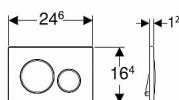

GEBERIT Sigma20 115.882.JQ.1 tlačítko pro 2 množství splachování: lakované s matným pochromováním, s povrchovou úpravou

» Koupelny a WC » Tlačítka

Popis

Dvojčinné ovládací tlačítko Sigma20

rozměry: 246 x 164 x 15 mm

materiál: plast

provedení: matný chrom lakovaný, easy-to-clean,

designové kroužky: lesklý chrom

k ovládání splachování nádržek pod omítku Geberit

Sigma

manuální ovládání zepředu, ovládací síla: < 20 N

úsporné splachování pro 2 množství vody

Rozsah dodávky

upevňovací rámeček

sada přípojovacích tyček tlačítka - zvukově izolované,

rychlé nastavení bez použití nářadí

2 stavitelné úchytky

Kód produktu

41325

EAN

4025416352440

Intuitivní ovládání a reprezentativní vzhled dělá z ovládacího tlačítka na WC Geberit Sigma20 jasnou volbu jak pro toalety domácností, tak i pro veřejné prostory.

V klasické řadě Sigma20 Geberit jako první výrobce zvolil provedení dvou samostatných kulatých tlačítek. V tomto provedení se představuje kombinace matný a lakovaný chrom, která univerzálně vyniká v moderním i tradičnějším interiéru, v malé i větší toaletě. Údržbu usnadňuje provedení „easy-to-clean“.

Prioritou firmy Geberit však je spolehlivá funkce. Pro ovládací tlačítko Sigma20 tak hovoří tyto jasné argumenty: tichý chod díky vynikající zvukové izolaci, rychlé nastavení bez nutnosti použít nářadí, jednoduché ovládání a dvě volitelné možnosti spláchnutí.

Pro zdůraznění atmosféry čistoty a svěžesti doporučujeme pořídit Geberit DuoFresh, efektivní jednotku odsávání zápachu. Sigma20 je vhodné k ovládání splachování u nádržek Geberit Sigma.

Dostupnost na hlavním skladě:

skladem

Parametry

Výrobce

Geberit