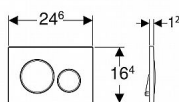

# GEBERIT Sigma20 115.882.JQ.1 tlačítko pro 2 množství splachování: lakované s matným pochromováním, s povrchovou úpravou

» Koupelny » Tlačítka

## Popis

Dvojčinné ovládací tlačítko Sigma20 rozměry: 246 x 164 x 15 mm materiál: plast provedení: matný chrom lakovaný, easy-to-clean, designové kroužky: lesklý chrom k ovládní splachování nádržek pod omítku Geberit Sigma manuální ovládní zepředu, ovládací síla: < 20 N úsporné splachování pro 2 množství vody Rozsah dodávky upevňovací rámeček sada přípojovacích tyček tlačítka - zvukově izolované, rychlé nastavení bez použití nářadí 2 stavitelné úchytky

Kód produktu 41325

EAN 4025416352440

Intuitivní ovládní a reprezentivní vzhled dělá z ovládacího tlačítka na WC Geberit Sigma20 jasnou volbu jak pro toalety domácností, tak i pro veřejné prostory. V klasické řadě Sigma20 Geberit jako první výrobce zvolil provedení dvou samostatných kulatých tlačítek. V tomto provedení se představuje kombinace matný a lakovaný chrom, která univerzálně vyniká v moderním i tradičnějším interiéru, v malé i větší toaletě. Údržbu usnadňuje provedení „easy-to-clean“. Prioritou firmy Geberit však je s