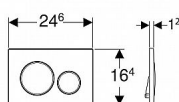

# GEBERIT Sigma20 115.882.JQ.1 tlačítko pro 2 množství splachování: lakované s matným pochromováním, s povrchovou úpravou

» Koupelny a WC » Tlačítka

## Popis

Dvojčinné ovládací tlačítko Sigma20 rozměry: 246 x 164 x 15 mm materiál: plast provedení: matný chrom lakovaný, easy-to-clean, designové kroužky: lesklý chrom k ovládání splachování nádržek pod omítku Geberit Sigma manuální ovládání zepředu, ovládací síla: < 20 N úsporné splachování pro 2 množství vody Rozsah dodávky upevňovací rámeček sada přípojovacích tyček tlačítka - zvukově izolované, rychlé nastavení bez použití nářadí 2 stavitelné úchytky

Kód produktu 41325

EAN 4025416352440

Intuitivní ovládání a reprezentativní vzhled dělá z ovládacího tlačítka na WC Geberit Sigma20 jasnou volbu jak pro toalety domácností, tak i pro veřejné prostory. V klasické řadě Sigma20 Geberit jako první výrobce zvolil provedení dvou samostatných kulatých tlačítek. V tomto provedení se představuje kombinace matný a lakovaný chrom, která univerzálně vyniká v moderním i tradičnějším interiéru, v malé i větší toaletě. Údržbu usnadňuje provedení „easy-to-clean“. Prioritou firmy Geberit však je s