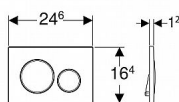

GEBERIT Sigma20 115.882.JQ.1 tlačítko pro 2 množství splachování: lakované s matným pochromováním, s povrchovou úpravou

» Koupelny a WC » Tlačítka

Popis

Dvojčinné ovládací tlačítko Sigma20 rozměry: 246 x 164 x 15 mm materiál: plast provedení: matný chrom lakovaný, easy-to-clean, designové kroužky: lesklý chrom k ovládní splachování nádržek pod omítku Geberit Sigma manuální ovládní zepředu, ovládací síla: < 20 N úsporné splachování pro 2 množství vody
Rozsah dodávky upevňovací rámeček sada přípojovacích tyček tlačítka - zvukově izolované, rychlé nastavení bez použití nářadí 2 stavitelné úchytky

Kód produktu 41325

EAN 4025416352440

Intuitivní ovládní a reprezentativní vzhled dělá z ovládacího tlačítka na WC Geberit Sigma20 jasnou volbu jak pro toalety domácností, tak i pro veřejné prostory. V klasické řadě Sigma20 Geberit jako první výrobce zvolil provedení dvou samostatných kulatých tlačítek. V tomto provedení se představuje kombinace matný a lakovaný chrom, která univerzálně vyniká v moderním i tradičnějším interiéru, v malé i větší toaletě. Údržbu usnadňuje provedení „easy-to-clean“. Prioritou firmy Geberit však je s