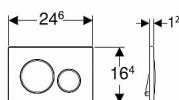

GEBERIT Sigma20 115.882.JQ.1 tlačítko pro 2 množství splachování: lakované s matným pochromováním, s povrchovou úpravou

» Koupelny a WC » Tlačítka

Popis

Dvojčinné ovládací tlačítko Sigma20

rozměry: 246 x 164 x 15 mm