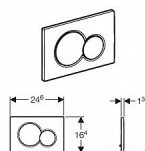

GEBERIT Sigma01 115.770.21.5 tlačítko pro 2 množství splachování: Pochromovaná lesklá

» Koupelny a WC » Tlačítka

Kód produktu 7665

EAN 4025410035172

GEBERIT SIGMA01 DUAL tlačítko k nádržkám, LESKLÝ CHROM

Dostupnost na hlavním skladě: skladem