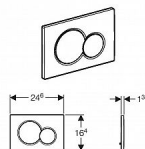

GEBERIT Sigma01 115.770.21.5 tlačítko pro 2 množství splachování: Pochromovaná lesklá

» Koupelny a WC » Tlačítka

Kód produktu 7665

EAN 4025410035172

GEBERIT SIGMA01 DUAL tlačítko k nádržkám, LESKLÝ CHROM

Cena bez DPH 1 429,75 Kč