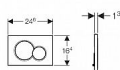

GEBERIT Sigma01 115.770.11.5 tlačítko pro 2 množství splachování: Alpská bílá

» Koupelny a WC » Tlačítka

Kód produktu	15685
EAN	4025410035165

Plastové ovládací tlačítko Geberit Sigma01 v barvě Alpská bílá

- nahrazuje oblíbené tlačítko Samba. 2 množství splachování určeno pro podomítkové moduly Kombifix a Duofix s nádrží UP320 ovládání zepředu možno kombinovat se soupravou na vhadzování tablet 115.612.00.1

Účel použití

- k ovládání splachování u splachovacích nádržek pod omítku Geberit Sigma

Vlastnosti

- ovládání zepředu
- tyčky tlačítka zvukově izolované, rychlé nastavení bez nářadí

Technické údaje

- ovládací síla < 20 N

Obsah dodávky

- upevňovací rámeček
- 2 stavitelné úchytky
- 2 tyčky tlačítka

Dostupnost na hlavním skladě:

skladem

Parametry

Výrobce	Geberit