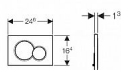

GEBERIT Sigma01 115.770.11.5 tlačítko pro 2 množství splachování: Alpská bílá

» Koupelny a WC » Tlačítka

Kód produktu	15685
EAN	4025410035165

Plastové ovládací tlačítko Geberit Sigma01 v barvě Alpská bílá

- nahrazuje oblíbené tlačítko Samba. 2 množství splachování určeno pro podomítkové moduly Kombifix a Duofix s nádrží UP320 ovládání zepředu možno kombinovat se soupravou na vhadzování tablet 115.612.00.1

Účel použití

- k ovládání splachování u splachovacích nádržek pod omítku Geberit Sigma

Vlastnosti

- ovládání zepředu
- tyčky tlačítka zvukově izolované, rychlé nastavení bez nářadí

Technické údaje

- ovládací síla < 20 N

Obsah dodávky

- upevňovací rámeček
- 2 stavitelné úchytky
- 2 tyčky tlačítka

Dostupnost na hlavním skladě:

skladem

Parametry

Výrobce	Geberit