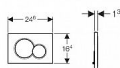

# GEBERIT Sigma01 115.770.11.5 tlačítko pro 2 množství splachování: Alpská bílá

» Koupelny a WC » Tlačítka

Kód produktu	15685
EAN	4025410035165

Plastové ovládací tlačítko Geberit Sigma01 v barvě Alpská bílá - nahrazuje oblíbené tlačítko Samba. 2 množství splachování určeno pro podomítkové moduly Kombifix a Duofix s nádrží UP320 ovládání zepředu možno kombinovat se soupravou na vřazování tablet 115.612.00.1 Účel použití - k ovládání splachování u splachovacích nádržek pod omítku Geberit Sigma  
Vlastnosti - ovládání zepředu - tyčky tlačítka zvukově izolované, rychlé nastavení bez nářadí Technické údaje - ovládací sí