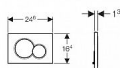

GEBERIT Sigma01 115.770.11.5 tlačítko pro 2 množství splachování: Alpská bílá

» Koupelny a WC » Tlačítka

Kód produktu	15685
EAN	4025410035165

Plastové ovládací tlačítko Geberit Sigma01 v barvě Alpská bílá - nahrazuje oblíbené tlačítko Samba. 2 množství splachování určeno pro podomítkové moduly Kombifix a Duofix s nádrží UP320 ovládání zepředu možno kombinovat se soupravou na vřazování tablet 115.612.00.1 Účel použití - k ovládání splachování u splachovacích nádržek pod omítku Geberit Sigma
Vlastnosti - ovládání zepředu - tyčky tlačítka zvukově izolované, rychlé nastavení bez nářadí Technické údaje - ovládací sí