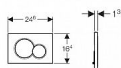

GEBERIT Sigma01 115.770.11.5 tlačítko pro 2 množství splachování: Alpská bílá

» Koupelny a WC » Tlačítka

Kód produktu	15685
EAN	4025410035165

Plastové ovládací tlačítko Geberit Sigma01 v barvě Alpská bílá

- nahrazuje oblíbené tlačítko Samba. 2 množství splachování určeno pro podomítkové moduly Kombifix a Duofix s nádrží UP320 ovládání zepředu možno kombinovat se soupravou na vhadzování tablet 115.612.00.1

Účel použití

- k ovládání splachování u splachovacích nádržek pod omítku Geberit Sigma

Vlastnosti

- ovládání zepředu
- tyčky tlačítka zvukově izolované, rychlé nastavení bez nářadí

Technické údaje

- ovládací síla < 20 N

Obsah dodávky

- upevňovací rámeček
- 2 stavitelné úchytky
- 2 tyčky tlačítka

Dostupnost na hlavním skladě:

skladem

Parametry

Výrobce	Geberit