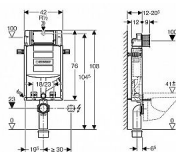

GEBERIT Kombifix 110.367.00.5 montážní prvek pro závěsné WC, 108 cm, se splachovací nádržkou pod omítku Sigma 12 cm

» Koupelny a WC » WC + sedátka + moduly » Moduly

Kód produktu 9984

EAN 4025416933953

Geberit Kombifix montážní prvek pro závěsné WC, 108 cm, se splachovací nádržkou pod omítku Sigma 12 cm, pro odsávání zápachu s odvodem vzduchu