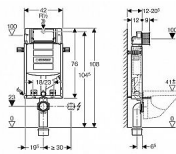

# GEBERIT Kombifix 110.367.00.5 montážní prvek pro závěsné WC, 108 cm, se splachovací nádržkou pod omítku Sigma 12 cm

» Koupelny a WC » WC + sedátka + moduly » Moduly

Kód produktu	9984
EAN	4025416933953

Geberit Kombifix montážní prvek pro závěsné WC, 108 cm, se splachovací nádržkou pod omítku Sigma 12 cm, pro odsávání zápachu s odvodem vzduchu

Dostupnost na hlavním skladě: skladem