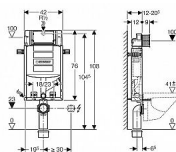

# GEBERIT Kombifix 110.367.00.5 montážní prvek pro závěsné WC, 108 cm, se splachovací nádržkou pod omítku Sigma 12 cm

» Koupelny » Moduly

Kód produktu 9984

EAN 4025416933953

Geberit Kombifix montážní prvek pro závěsné WC, 108 cm, se splachovací nádržkou pod omítku Sigma 12 cm, pro odsávání zápachu s odvodem vzduchu