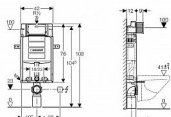

GEBERIT Kombifix 110.302.00.5 montážní prvek pro závěsné WC, 108 cm, se splachovací nádržkou pod omítku Sigma 12 cm

» AKCE » Moduly

Kód produktu	6662
EAN	4025416857792

Pro zděné stěny

K montáži do předstěnových instalací částečně vysokých nebo vysokých na výšku místnosti

Pro závěsná WC s přípojovacími rozměry podle EN 33:2011

Pro 1 množství splachování, 2 množství splachování nebo splachování Start/Stop

Vlastnosti

Montážní rám s práškovou barvou

Montážní rám se čtyřmi upevňovacími úhelníky

Obsah dodávky

Přívod vody R 1/2", vhodný pro MF, s integrovaným rohovým ventilem a ručním ovládacím kolečkem

Kryt pro hrubou montáž pro servisní otvor

Přípojovací souprava pro WC, \varnothing 90 mm

Přípojovací koleno \varnothing 90 / 110 mm

skladem

GEBERIT Kombifix 110.302.00.5 montážní prvek pro závěsné WC, 108 cm, se splachovací nádržkou pod omítku Sigma 12 cm

» AKCE » Moduly

Parametry

Výrobce

Geberit