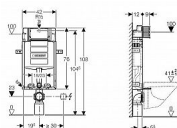

# GEBERIT Kombifix 110.302.00.5 montážní prvek pro závěsné WC, 108 cm, se splachovací nádržkou pod omítku Sigma 12 cm

» AKCE » Moduly

|              |               |
|--------------|---------------|
| Kód produktu | 6662          |
| EAN          | 4025416857792 |

Pro zděné stěny K montáži do předstěnových instalací částečně vysokých nebo vysokých na výšku místnosti Pro závěsná WC s přípojovacími rozměry podle EN 33:2011 Pro 1 množství splachování, 2 množství splachování nebo splachování Start/Stop Vlastnosti Montážní rám s práškovou barvou Montážní rám se čtyřmi upevňovacími úhelníky Přípojovací koleno k montáži bez nářadí Upevnění přípojovacího kolena lze instalovat zepředu bez nářadí Splachovací nádržka pod omítku s ovládním zepředu Splach