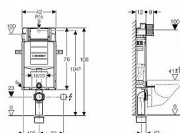

# GEBERIT Kombifix 110.300.00.5 montážní prvek pro závěsné WC, 108 cm, se splachovací nádržkou pod omítku Sigma 12 cm

» Koupelny a WC » WC + sedátka + moduly » Moduly

Kód produktu 7547

EAN 4025416733881

Geberit Kombifix montážní prvek pro závěsné WC, 108 cm, se splachovací nádržkou pod omítku Sigma 12 cm