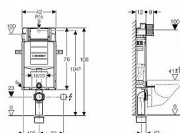

GEBERIT Kombifix 110.300.00.5 montážní prvek pro závěsné WC, 108 cm, se splachovací nádržkou pod omítku Sigma 12 cm

» Koupelny a WC » WC + sedátka + moduly » Moduly

Kód produktu 7547

EAN 4025416733881

Geberit Kombifix montážní prvek pro závěsné WC, 108 cm, se splachovací nádržkou pod omítku Sigma 12 cm