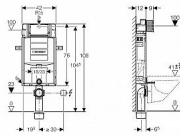

# GEBERIT Kombifix 110.300.00.5 montážní prvek pro závěsné WC, 108 cm, se splachovací nádržkou pod omítku Sigma 12 cm

» Koupelny a WC » WC + sedátka + moduly » Moduly

Kód produktu	7547
EAN	4025416733881

Geberit Kombifix montážní prvek pro závěsné WC, 108 cm, se splachovací nádržkou pod omítku Sigma 12 cm

Cena bez DPH	4 329,75 Kč
Cena s DPH	5 239,00 Kč

Dostupnost na hlavním skladě: skladem