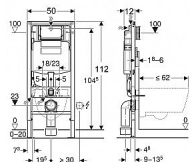

GEBERIT Duofix 111.925.00.5(6) montážní prvek pro závěsné WC, se splachovací nádržkou pod omítku Sigma 12 cm, MODEL CZ/SK

» Koupelny a WC » WC + sedátka + moduly » Moduly

Kód produktu 42880

EAN 4064746025778

Montážní prvek Geberit Duofix pro závěsné WC, 112 cm

Dostupnost na hlavním skladě: skladem