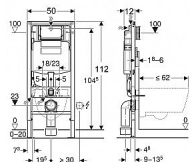

GEBERIT Duofix 111.925.00.5(6) montážní prvek pro závěsné WC, se splachovací nádržkou pod omítku Sigma 12 cm, MODEL CZ/SK

» Koupelny a WC » WC + sedátka + moduly » Moduly

Kód produktu 42880

EAN 4064746025778

Montážní prvek Geberit Duofix pro závěsné WC, 112 cm

Dostupnost na hlavním skladě: skladem

GEBERIT Duofix 111.925.00.5(6)montážní prvek pro závěsné WC, se splachovací nádržkou pod omítku Sigma 12 cm, MODEL CZ/SK

» Koupelny a WC » WC + sedátka + moduly » Moduly

Popis

- se splachovací nádržkou pod omítku Sigma 12 cm
- pro konstrukce prováděné suchým procesem
- k montáži do předstěnových instalací částečně vysokých nebo vysokých na výšku místnosti
- k montáži do instalačních stěn vysokých na výšku místnosti
- k montáži do systémových stěn Geberit Duofix částečně vysokých nebo vysokých na výšku místnosti
- pro závěsná WC s přípojovacími rozměry podle EN 33:2011
- pro závěsná WC s vyložení do 62 cm
- pro 1 množství splachování, 2 množství splachování nebo splachování Start/Stop
- pro tloušťky podlahy 0-20 cm

Obsah balení

- přívod vody R 1/2", vhodný pro MasterFix a MeplaFix, s integrovaným rohovým ventilem a ručním ovládacím kolečkem
- kryt pro hrubou montáž pro servisní otvor
- přípojovací souprava pro WC, průměr 90 mm
- přípojovací koleno 90° z PE-HD, průměr 90 mm
- přechodka z PE-HD, průměr 90 / 110 mm
- 2 ochranné zátky
- 2 závitové tyče M12
- upevňovací materiál