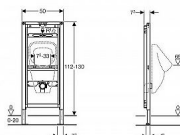

# GEBERIT Duofix 111.686.00.1 modul pisoár

» Koupelny a WC » WC + sedátka + moduly » Moduly

Kód produktu 16750

EAN 4025416801702

Modul do lehké stěny k pisoáru Geberit Duofix  
111.686.00.1

Geberit Duofix modul k pisoáru do sádrokartonu, 112-130  
cm, univerzální, pro ovládání splachování na omítku.