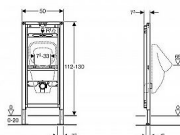

# GEBERIT Duofix 111.686.00.1 modul pisoár

» Koupelny » Moduly

Kód produktu 16750

EAN 4025416801702

Modul do lehké stěny k pisoáru Geberit Duofix  
111.686.00.1 Geberit Duofix modul k pisoáru do  
sádkartonu, 112-130 cm, univerzální, pro ovládání  
splachování na omítku.