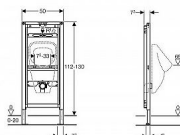

GEBERIT Duofix 111.686.00.1 modul pisoár

» Koupelny a WC » WC + sedátka + moduly » Moduly

Kód produktu 16750

EAN 4025416801702

Modul do lehké stěny k pisoáru Geberit Duofix
111.686.00.1 Geberit Duofix modul k pisoáru do
sádrokartonu, 112-130 cm, univerzální, pro ovládání
splachování na omítku.