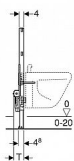

# GEBERIT Duofix 111.515.00.2 předstěnová instalace pro bidet, výška 82 cm, univerzální

» Koupelny a WC » WC + sedátka + moduly » Moduly

Kód produktu

10805

EAN

4025416445494

Technické údaje:

Rozměr: 82 x 50 x 10 cm

Účel použití:

Pro konstrukce prováděné suchým procesem  
K montáži do částečně vysokých předstěnových instalací  
K montáži do částečně vysokých systémových stěn Geberit Duofix  
Pro závěsné bidety se stojánkovou armaturou  
Pro tloušťky podlahy 0-20 cm

Vlastnosti:

Samonosný rám s nanesenou práškovou barvou  
Rám s vrtanými otvory  $\varnothing$  9 mm pro upevnění do dřevěné konstrukce  
Podpěry pozinkované  
Podpěry nastavitelné 0-20 cm  
Podpěry s protiskluzovou úpravou  
Patní desky otočné  
Hloubka patní desky vhodná k montáži do U profilů UW 50 a UW 75 a do systémových profilů Geberit Duofix  
Rozteč upevnění závěsného bidetu 18 nebo 23 cm  
Upevnění bidetu výškově nastavitelné  
Upevnění pro přípojovací koleno výškově nastavitelné a zvukově izolované  
Upevnění armatur nastavitelné na šířku i výšku  
Ochranná zátka pro jednorázovou tlakovou zkoušku se studenou vodou do max. 15 bar / 1500 kPa

Obsah dodávky:

2 nástěnky Rp 1/2" / R 1/2", vhodný pro MeplaFix  
2 zvukově izolační podložky  
2 zvukově izolační pouzdra  
Přípojovací koleno z PE-HD,  $\varnothing$  50 mm  
Těsnění  $\varnothing$  44/32 mm  
2 ochranné zátky  
2 závitové tyče M12  
Upevňovací materiál