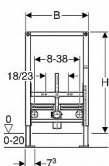

# GEBERIT Duofix 111.515.00.2 předstěnová instalace pro bidet, výška 82 cm, univerzální

» Koupelny a WC » WC + sedátka + moduly » Moduly

Kód produktu

10805

EAN

4025416445494

Technické údaje:

Rozměr: 82 x 50 x 10 cm

Vlastnosti:

Samonosný rám s nanesenou práškovou barvou  
Rám s vrtanými otvory  $\varnothing$  9 mm pro upevnění do dřevěné konstrukce  
Podpěry pozinkované  
Podpěry nastavitelné 0-20 cm  
Podpěry s protiskluzovou úpravou  
Patní desky otočné  
Hloubka patní desky vhodná k montáži do U profilů UW 50 a UW 75 a do systémových profilů Geberit Duofix  
Rozteč upevnění závěsného bidetu 18 nebo 23 cm  
Upevnění bidetu výškově nastavitelné  
Upevnění pro přípojovací koleno výškově nastavitelné a zvukově izolované  
Upevnění armatur nastavitelné na šířku i výšku  
Ochranná zátka pro jednorázovou tlakovou zkoušku se studenou vodou do max. 15 bar / 1500 kPa