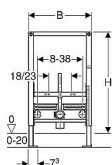

# GEBERIT Duofix 111.515.00.1 bidet v.82cm

» Koupelny a WC » WC + sedátka + moduly » Moduly

Kód produktu

10805

EAN

4025416445494

Technické údaje: Rozměr: 82 x 50 x 10 cm Účel použití: Pro konstrukce prováděné suchým procesem K montáži do částečně vysokých předstěnových instalací K montáži do částečně vysokých systémových stěn Geberit Duofix Pro závěsné bidety se stojánkovou armaturou Pro tloušťky podlahy 0-20 cm Vlastnosti: Samonosný rám s nanesenou práškovou barvou Rám s vrtnými otvory o 9 mm pro upevnění do dřevěné konstrukce Podpěry pozinkované Podpěry nast