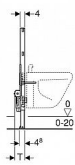

# GEBERIT Duofix 111.515.00.1 bidet v.82cm

» Koupelny a WC » WC + sedátka + moduly » Moduly

Kód produktu

10805

EAN

4025416445494

Technické údaje: Rozměr: 82 x 50 x 10 cm Účel použití: Pro konstrukce prováděné suchým procesem K montáži do částečně vysokých předstěnových instalací K montáži do částečně vysokých systémových stěn Geberit Duofix Pro závěsné bidety se stojánkovou armaturou Pro tloušťky podlahy 0-20 cm Vlastnosti: Samonosný rám s nanesenou práškovou barvou Rám s vrtnými otvory o 9 mm pro upevnění do dřevěné konstrukce Podpěry pozinkované Podpěry nast