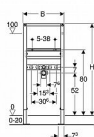

GEBERIT Duofix 111.430.00.2 montážní prvek pro umyvadlo, 112 cm, stojánková armatura

» Koupelny a WC » WC + sedátka + moduly » Moduly

Kód produktu	20961
EAN	4025416441991

Modul do lehké stěny k umyvadlu Geberit Duofix 111.430.00.1
Geberit Duofix konstrukce k umyvadlu do sádkartonu, 112 cm,
stojánková armatura.

Popis produktu
Technické údaje:

Rozměr: 112 x 50 x 7,5 cm

Účel použití:

Pro konstrukce prováděné suchým procesem
K montáži do předstěnových instalací částečně vysokých nebo
vysokých na výšku místnosti
K montáži do instalačních stěn vysokých na výšku místnosti
K montáži do systémových stěn Geberit Duofix částečně vysokých
nebo vysokých na stěnu místnosti
K montáži umyvadel
Pro stojánkové armatury
Pro tloušťky podlahy 0-20 cm

Vlastnosti:

Samonosný rám s nanesenou práškovou barvou
Rám s vrtanými otvory $\varnothing$ 9 mm pro upevnění do dřevěné
konstrukce
Podpěry pozinkované
Podpěry nastavitelné 0-20 cm
Podpěry s protiskluzovou úpravou
Patní desky otočné
Hloubka patní desky vhodná k montáži do U profilů UW 50 a UW
75 a do systémových profilů Geberit Duofix
Rozteč upevnění umyvadla 5-38 cm
Upevnění pro přípojovací koleno výškově nastavitelné a zvukově
izolované
Příčník pro připojení armatur výškově a hloubkově stavitelný

Obsah dodávky:

2 nástěnky Rp 1/2" / R 1/2", vhodné pro MeplaFix
2 zvukově izolační podložky
2 zvukově izolační pouzdra
Přípojovací koleno z PE-HD, $\varnothing$ 50 mm
Těsnění $\varnothing$ 44 / 32 mm
2 závitové tyče M10
Upevňovací materiál