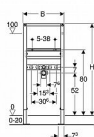

GEBERIT Duofix 111.430.00.1 montážní prvek pro umyvadlo, 112 cm, stojánková armatura

» Koupelny a WC » WC + sedátka + moduly » Moduly

Kód produktu	20961
EAN	4025416441991

Modul do lehké stěny k umyvadlu Geberit Duofix 111.430.00.1
Geberit Duofix konstrukce k umyvadlu do sádkartonu, 112 cm,
stojánková armatura.

Popis produktu
Technické údaje:

Rozměr: 112 x 50 x 7,5 cm

Účel použití:

Pro konstrukce prováděné suchým procesem
K montáži do předstěnových instalací částečně vysokých nebo
vysokých na výšku místnosti
K montáži do instalačních stěn vysokých na výšku místnosti
K montáži do systémových stěn Geberit Duofix částečně vysokých
nebo vysokých na stěnu místnosti
K montáži umyvadel
Pro stojánkové armatury
Pro tloušťky podlahy 0-20 cm

Vlastnosti:

Samonosný rám s nanesenou práškovou barvou
Rám s vrtanými otvory $\varnothing$ 9 mm pro upevnění do dřevěné
konstrukce
Podpěry pozinkované
Podpěry nastavitelné 0-20 cm
Podpěry s protiskluzovou úpravou
Patní desky otočné
Hloubka patní desky vhodná k montáži do U profilů UW 50 a UW
75 a do systémových profilů Geberit Duofix
Rozteč upevnění umyvadla 5-38 cm
Upevnění pro přípojovací koleno výškově nastavitelné a zvukově
izolované
Příčník pro připojení armatur výškově a hloubkově stavitelný

Obsah dodávky:

2 nástěnky Rp 1/2" / R 1/2", vhodné pro MeplaFix
2 zvukově izolační podložky
2 zvukově izolační pouzdra
Přípojovací koleno z PE-HD, $\varnothing$ 50 mm
Těsnění $\varnothing$ 44 / 32 mm
2 závitové tyče M10
Upevňovací materiál