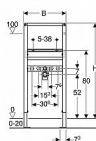

GEBERIT Duofix 111.430.00.1 montážní prvek pro umyvadlo, 112 cm, stojánková armatura

» Koupelny » Moduly

Kód produktu	20961
EAN	4025416441991

Modul do lehké stěny k umyvadlu Geberit Duofix 111.430.00.1 Geberit Duofix konstrukce k umyvadlu do sádkartonu, 112 cm, stojánková armatura. Popis produktu
Technické údaje: Rozměr: 112 x 50 x 7,5 cm Účel použití: Pro konstrukce prováděné suchým procesem K montáži do předstěnových instalací částečně vysokých nebo vysokých na výšku místnosti K montáži do instalačních stěn vysokých na výšku místnosti K montáži do systémových stěn Geberit Duofix částečně vysok