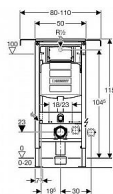

GEBERIT Duofix 111.355.00.5 montážní prvek pro závěsné WC, 115 cm, se splachovací nádržkou pod omítku Sigma 12 cm,

» Koupelny a WC » WC + sedátka + moduly » Moduly

Kód produktu	8806
EAN	4025416724742

Montážní prvek pro suché procesy určený k montáži mezi dvě stěny. Jeho uchycení do stran oceníte všude tam, kde zadní stěna není dostatečně únosná, nebo kde je uchycení do bočních stěn technicky jednodušší. Ideálně se hodí např. do montovaných dřevostaveb nebo bytových jader panelových domů. Účel použití - pro konstrukce prováděné suchým procesem - k montáži do předstěnových instalací částečně vysokých nebo vysokých na výšku místnosti - k montáži do instalačních stěn vysokých na výšku míst