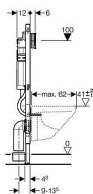

GEBERIT Duofix 111.355.00.5 montážní prvek pro závěsné WC, 115 cm, se splachovací nádržkou pod omítku Sigma 12 cm,

» Koupelny a WC » WC + sedátka + moduly » Moduly

Kód produktu	8806
EAN	4025416724742

Montážní prvek pro suché procesy určený k montáži mezi dvě stěny. Jeho uchycení do stran oceníte všude tam, kde zadní stěna není dostatečně únosná, nebo kde je uchycení do bočních stěn technicky jednodušší. Ideálně se hodí např. do montovaných dřevostaveb nebo bytových jader panelových domů. Účel použití - pro konstrukce prováděné suchým procesem - k montáži do předstěnových instalací částečně vysokých nebo vysokých na výšku místnosti - k montáži do instalačních stěn vysokých na výšku míst