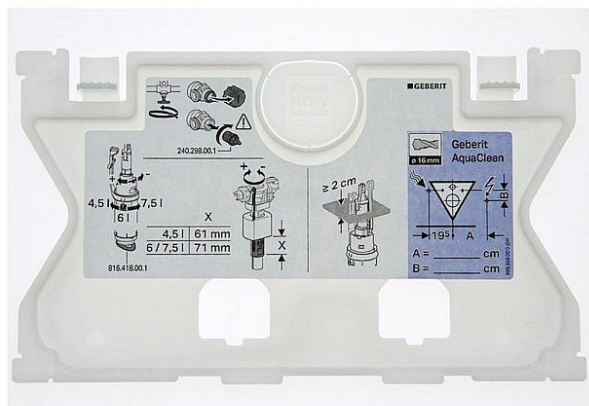

# GEBERIT 241.824.00.1 ochranná deska Geberit pro splachovací nádržku pod omítku Sigma 12 cm

» Koupelny a WC » Příslušenství

Kód produktu 34172

EAN 4025416746270

Geberit - ochranná deska splachovací nádržky Kombifix / Duofix UP320