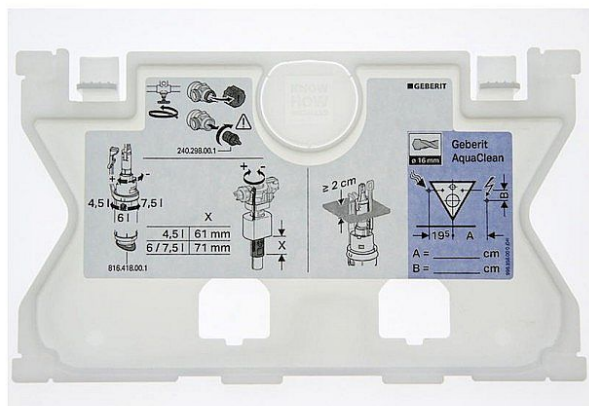

GEBERIT 241.824.00.1 ochranná deska Geberit pro splachovací nádržku pod omítku Sigma 12 cm

» Koupelny a WC » Příslušenství

Kód produktu 34172

EAN 4025416746270

Geberit - ochranná deska splachovací nádržky Kombifix / Duofix UP320