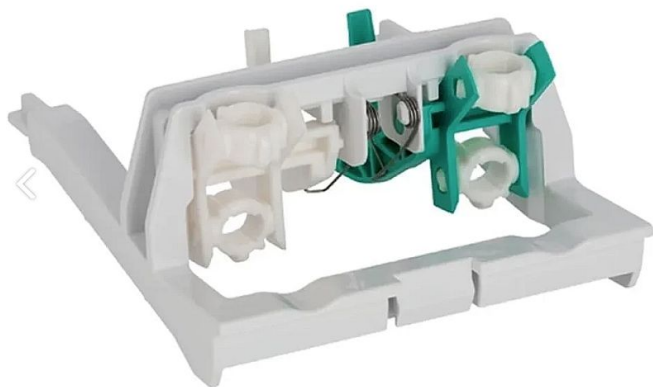

GEBERIT 240.533.00.1 držák ovládání

» Koupelny » Příslušenství

Kód produktu 590305

EAN 4025416865810

Geberit ND držák ovládání splachování Kappa UP200, mechanismus 240.533.00.1 pro splachovací nádržky pod omítku Kappa 15 cm, pro připojení PEX, 2002-2014.