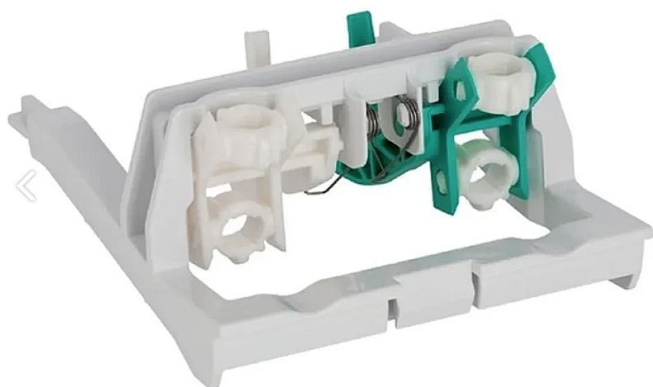

GEBERIT 240.533.00.1 držák ovládání

» Koupelny a WC » Příslušenství

Kód produktu 590305

EAN 4025416865810

Geberit ND držák ovládání splachování Kappa UP200, mechanismus 240.533.00.1 pro splachovací nádržky pod omítku Kappa 15 cm, pro připojení PEX, 2002-2014.