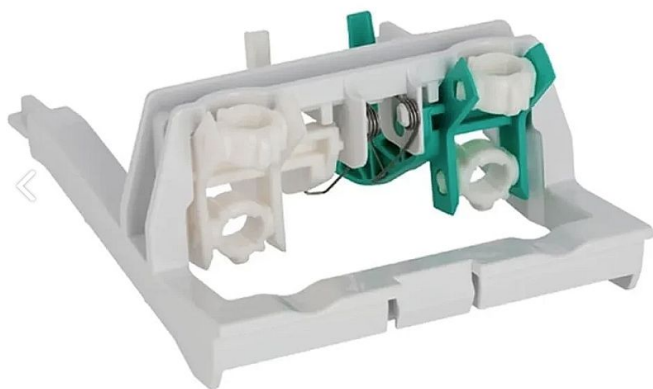

GEBERIT 240.533.00.1 držák ovládání

» Koupelny a WC » Příslušenství

Kód produktu 590305

EAN 4025416865810

Geberit ND držák ovládání splachování Kappa UP200, mechanismus 240.533.00.1 pro splachovací nádržky pod omítku Kappa 15 cm, pro připojení PEX, 2002-2014.

Dostupnost na hlavním skladě: skladem

Parametry

Výrobce Geberit