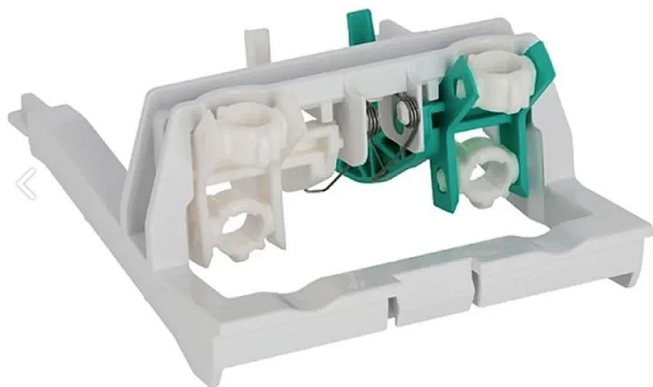

# GEBERIT 240.533.00.1 držák ovládání

» Koupelny a WC » Příslušenství

Kód produktu 590305

EAN 4025416865810

Geberit ND držák ovládání splachování Kappa UP200, mechanismus 240.533.00.1 pro splachovací nádržky pod omítku Kappa 15 cm, pro připojení PEX, 2002-2014.