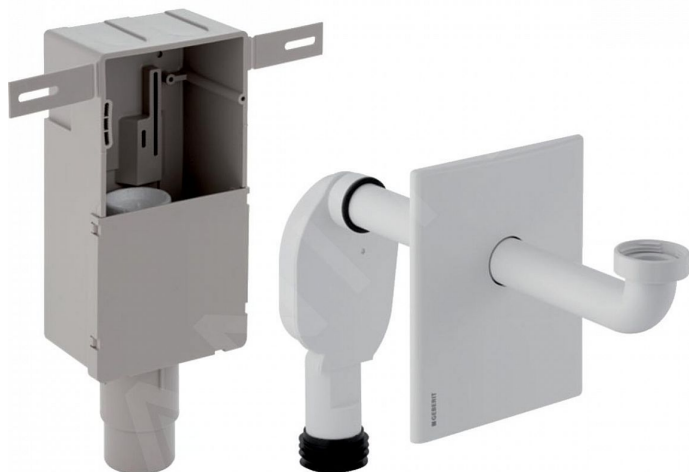

# GEBERIT 151.120.21.1 sada zápachové uzávěrky pro umyvadlo, vývod vodorovný: d=50-56mm, G=1 1/4", d1=32mm, Pochromovaná

» Koupelny a WC » Příslušenství

Kód produktu 28174

EAN 4025416667797

Geberit Příslušenství - Sada zápachové uzávěrky pro umyvadlo, vývod vodorovný, lesklý chrom 151.120.21.1