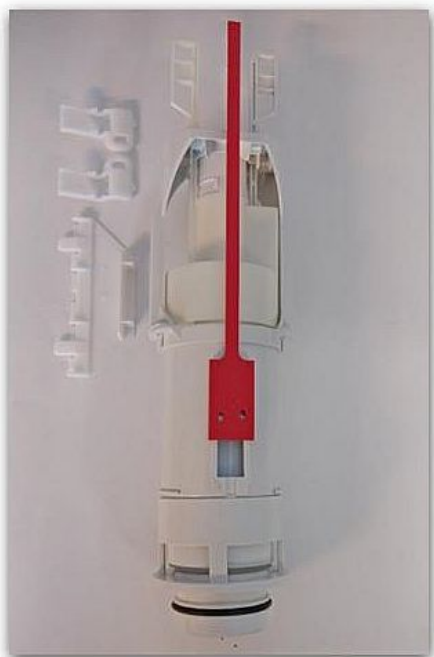

Friatec kompletní výpusť 321200

» Koupelny a WC » Sifony, vpusti, lapače, podlahové žlaby, napouštěcí/vypouštěcí ventily

Kód produktu	6759
EAN	4024926055667

Vypouštěcí ventil FRIATEC 321200 včetně sedla a těsnění pro moduly Friablock.