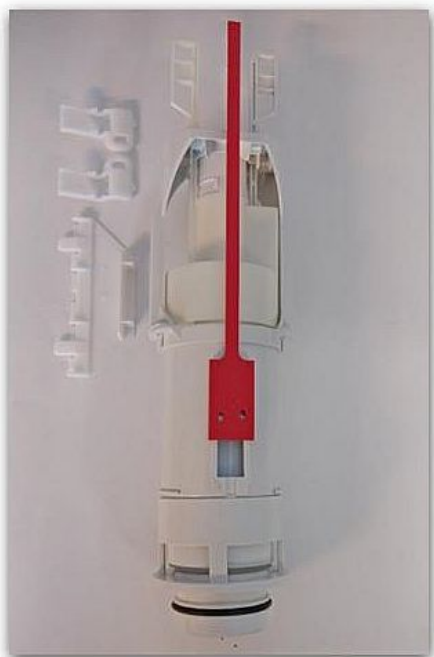

# Friatec kompletní výpusť 321200

» Koupelny a WC » Sifony, vpusti, lapače, podlahové žlaby, napouštěcí/vypouštěcí ventily

Kód produktu	6759
EAN	4024926055667

Vypouštěcí ventil FRIATEC 321200 včetně sedla a těsnění pro moduly Friablock.