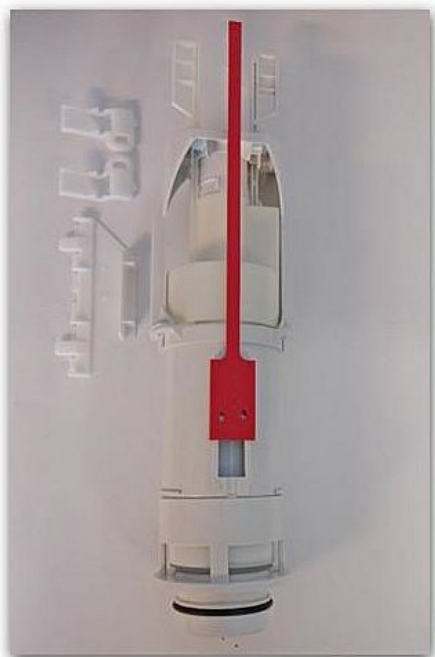

Friatec kompletní výpusť 321200

» Koupelny a WC » Sifony, vpusti, lapače, podlahové žlaby, napouštěcí/vypouštěcí ventily

Kód produktu	6759
EAN	4024926055667

Vypouštěcí ventil FRIATEC 321200 včetně sedla a těsnění pro moduly Friablock.