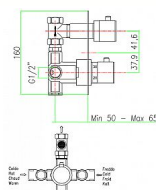

FIORE X-TERMO 31CR0990 sprchová podomítková baterie

» Koupelny a WC » Vodovodní baterie » Sprchové baterie

Kód produktu 4868

EAN 000000004868

estavěná termostatická baterie Serie X-Termo
Termostatický ovládací systém pro konstantní teplotu a bezpečnostní tlačítko při 38°C. Vyrobeno z pevného kovu. Povrch chromovaný a leštěný do vysokého lesku. Keramická kartuše Zapuštěná montáž s integrovanou vestavěnou částí pro přímé připojení vody. Použité materiály odpovídají národním a mezinárodním normám, pokud jde o materiály přicházející do styku s pitnou vodou.