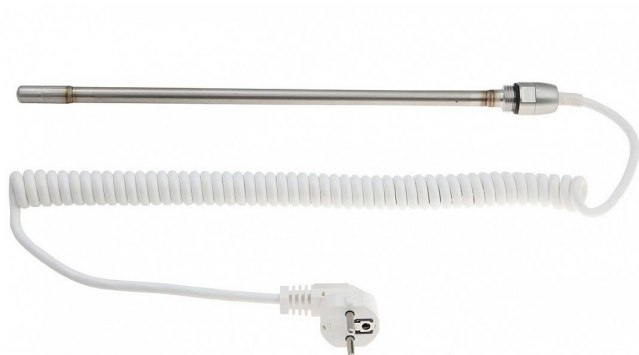

# Elektrické topné těleso 800W

» Ohřev vody, topení » Elektrická topná tělesa

Kód produktu	8950
EAN	8595112400074

Hlavní výhodou elektrických topných tyčí je možnost vytápět otopné těleso v zimě např. topnou vodou z kotle a v létě elektrickou topnou tyčí, tak je možné zapojit el. tyč do otopného tělesa bez nutnosti přívodu topných trubek - např. z kotle. Všechny topné tyče mohou být zapojeny na prostorový termostat, díky kterému můžete regulovat teplotu v místnosti na požadovanou hodnotu a případně zapínat nebo vypínat topené těleso v nastavených intervalech. - provedení bez termostatu