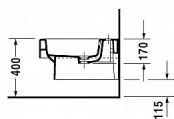

# Duravit závěsný bidet Vero 2239150000

» Výprodej

Kód produktu	15002/
EAN	4021534402173

Popis a parametry výrobku  
závěsný bidet  
1 otvor pro armaturu propíchnutý  
s přepadem  
s plochou pro armaturu  
37x54 cm  
bílá