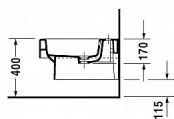

Duravit závěsný bidet Vero 2239150000

» Výprodej

Kód produktu	15002/
EAN	4021534402173

Popis a parametry výrobku
závěsný bidet
1 otvor pro armaturu propíchnutý
s přepadem
s plochou pro armaturu
37x54 cm
bílá