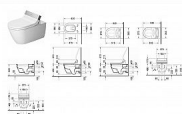

Duravit WC KOMPLET wc závěsné Darling New 2544590000 + sedátko Starck 610001002000300

» Výprodej

Kód produktu 3202/

EAN 4021534822056

WC SET - Wc závěsné Duravit Darling New zadní odpad 2544590000 + Duravit SensoWash Starck C budetové WC sedátko v bílém provedení. AC220V,1/2",bez FI,Připojovací set pro arm. verd.