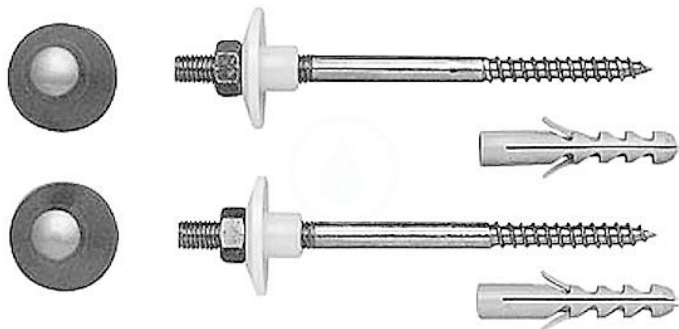

# Duravit upevnění WC bílé 0065000000

» Výprodej

Kód produktu	15001/
EAN	0000000015001

rozměry: Ø 12 x 180 mm pokud není při instalaci keramiky použita předstěnová instalace, je potřeba použít příslušné upevnění krytky v bílé barvě