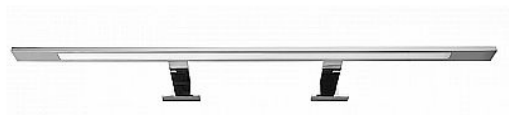

# Dřevojas OSVĚTLENÍ FIDO, LED 740 mm chrom, 12W 00090

» A DOMOVSKÉ PRODUKTY » Osvětlení

Kód produktu 35936

EAN 8595206600090

OSVĚTLENÍ FIDO, LED 740 mm chrom, 12W

Hloubka

11,5 cm

Výška

3,5 cm

Šířka

74 cm

Šířka kompletu

74 cm

Dostupnost na hlavním skladě: skladem