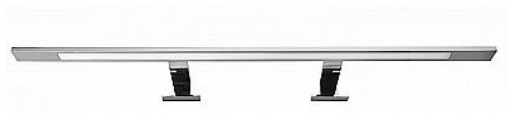

Dřevojas OSVĚTLENÍ FIDO, LED 740 mm chrom, 12W 00090

» A DOMOVSKÉ PRODUKTY » Osvětlení

Kód produktu 35936

EAN 8595206600090

OSVĚTLENÍ FIDO, LED 740 mm chrom, 12W

Hloubka

11,5 cm

Výška

3,5 cm

Šířka

74 cm

Šířka kompletu

74 cm

Dostupnost na hlavním skladě: skladem

Parametry

Výrobce Dřevojas