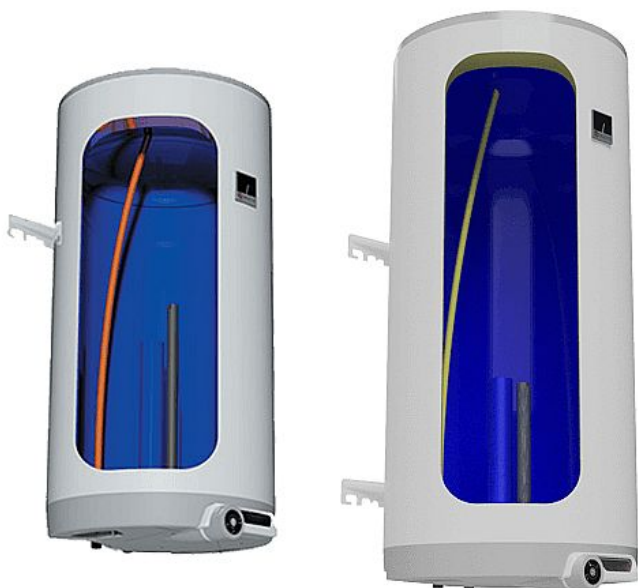

Dražice OKCE 80 elektrický ohřivač vody, stojatý 1101108101

» Ohřev vody, topení » Ohřivače vody » Elektrické ohřivače vody

Kód produktu 27694
EAN 8595590804814

Svislý elektrický ohřivač vody s keramickým topným tělesem a možností instalace v blízkosti odběrných míst. Modely OKCE/E s elektronickým termostatem. Více informací o elektrickém ohřivači vody OKCE -Dostupný v modelech 50, 80, 100, 125, 160 a 200 -Určené pro zavěšení na zeď -Vodorovné rozteče kotevních šroubů (450 mm) výrobce zachovává po celou dobu historie výroby pro snadnou výměnu vysloužilých ohřivačů -Ohřev zajišťuje keramické topné těleso ovládané provozním termostatem a jistěné

Cena bez DPH 5 080,17 Kč
Cena s DPH 6 147,00 Kč

Dostupnost na hlavním skladě: skladem