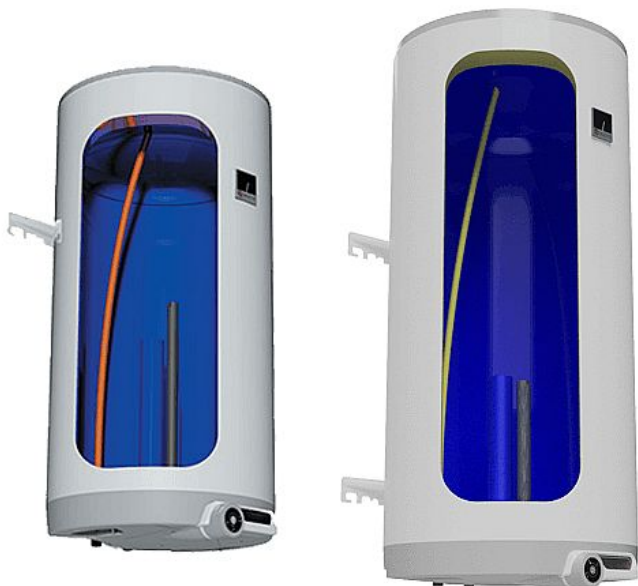

Dražice OKCE 50 elektrický ohřívač vody, stojatý 1105108101

» Ohřev vody, topení » Ohřivače vody » Elektrické ohřivače vody

Kód produktu

27693

EAN

8595590804807

Svislý elektrický ohřívač vody s keramickým topným tělesem a možností instalace v blízkosti odběrných míst. Modely OKCE/E s elektronickým termostatem. Více informací o elektrickém ohřivači vody OKCE -Dostupný v modelech 50, 80, 100, 125, 160 a 200 -Určené pro zavěšení na zeď -Vodorovné rozteče kotevních šroubů (450 mm) výrobce zachovává po celou dobu historie výroby pro snadnou výměnu vysloužilých ohřivačů -Ohřev zajišťuje keramické topné těleso ovládané provozním termostatem a jistěné

Cena bez DPH

4 720,66 Kč

Cena s DPH

5 712,00 Kč

Dostupnost na hlavním skladě:

skladem