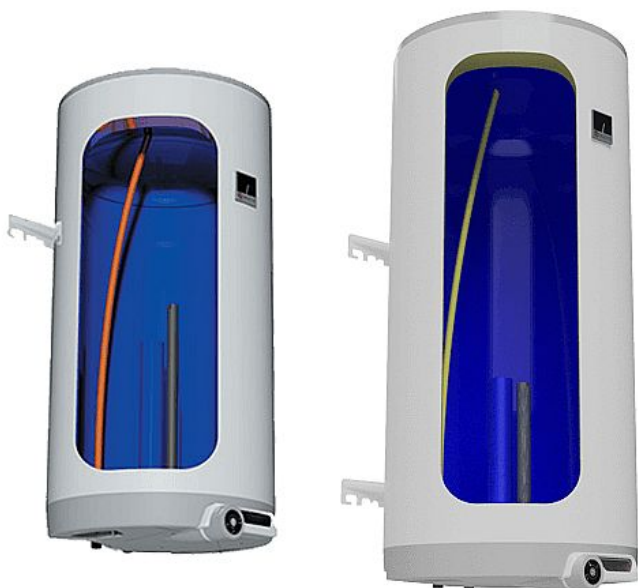

Dražice OKCE 160 elektrický ohřívač vody, stojatý 1106108101

» Ohřev vody, topení » Ohřivače vody » Elektrické ohřivače vody

Kód produktu 27460
EAN 8595590804845

Svislý elektrický ohřívač vody s keramickým topným tělesem a možností instalace v blízkosti odběrných míst. Modely OKCE/E s elektronickým termostatem. Více informací o elektrickém ohřivači vody OKCE -Dostupný v modelech 50, 80, 100, 125, 160 a 200 -Určené pro zavěšení na zeď -Vodorovné rozteče kotevních šroubů (450 mm) výrobce zachovává po celou dobu historie výroby pro snadnou výměnu vysloužilých ohřivačů -Ohřev zajišťuje keramické topné těleso ovládané provozním termostatem a jištěné

Cena bez DPH 6 614,88 Kč
Cena s DPH 8 004,00 Kč

Dostupnost na hlavním skladě: skladem