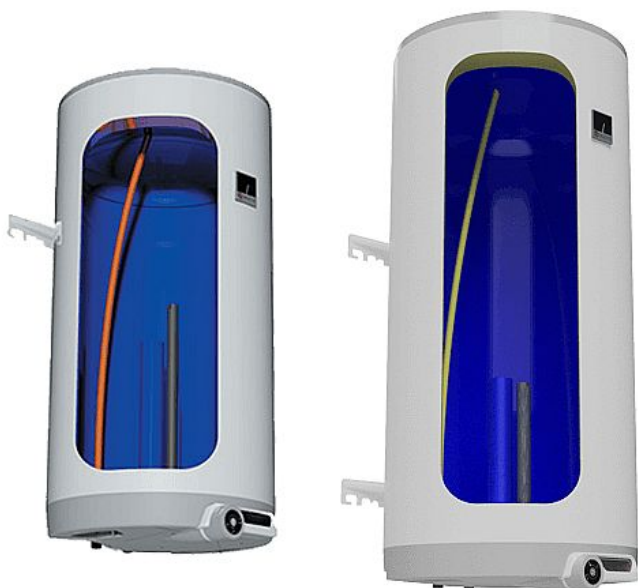

Dražice OKCE 100 elektrický ohřivač vody, stojatý 1108108101

» Ohřev vody, topení » Ohřivače vody » Elektrické ohřivače vody

Kód produktu 27695
EAN 8595590804821

Svislý elektrický ohřivač vody s keramickým topným tělesem a možností instalace v blízkosti odběrných míst. Modely OKCE/E s elektronickým termostatem. Více informací o elektrickém ohřivači vody OKCE -Dostupný v modelech 50, 80, 100, 125, 160 a 200 -Určené pro zavěšení na zeď -Vodorovné rozteče kotevních šroubů (450 mm) výrobce zachovává po celou dobu historie výroby pro snadnou výměnu vysloužilých ohřivačů -Ohřev zajišťuje keramické topné těleso ovládané provozním termostatem a jistěné

Cena bez DPH 5 547,11 Kč
Cena s DPH 6 712,00 Kč

Dostupnost na hlavním skladě: skladem