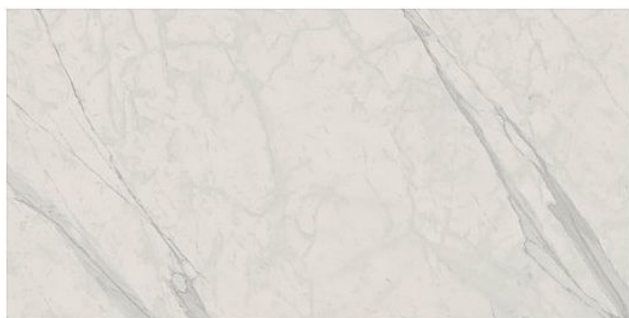

# Dlažba Marbles Iceberg 60x120 MPBR243

» AKCE » Obklady, dlažby + chemie

Kód produktu 38499

EAN 0000000038499

Rektifikovaná a mrazuvzdorná dlažba v bílé barvě v imitaci mramoru o rozměru 59,6x119,4 cm a tloušťce 10 mm s lesklým povrchem. Vhodné pouze do interiéru. S velkými rozdíly v odstínu barev, struktury povrchu a kresby.