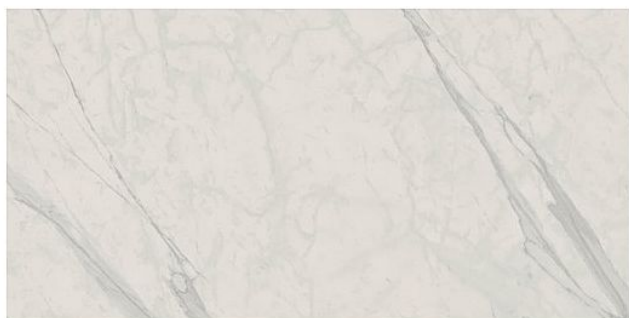

Dlažba Marbles Iceberg 60x120 MPBR243

» AKCE » Obklady, dlažby + chemie

Kód produktu 38499

EAN 0000000038499

Rektifikovaná a mrazuvzdorná dlažba v bílé barvě v imitaci mramoru o rozměru 59,6x119,4 cm a tloušťce 10 mm s lesklým povrchem. Vhodné pouze do interiéru. S velkými rozdíly v odstínu barev, struktury povrchu a kresby.