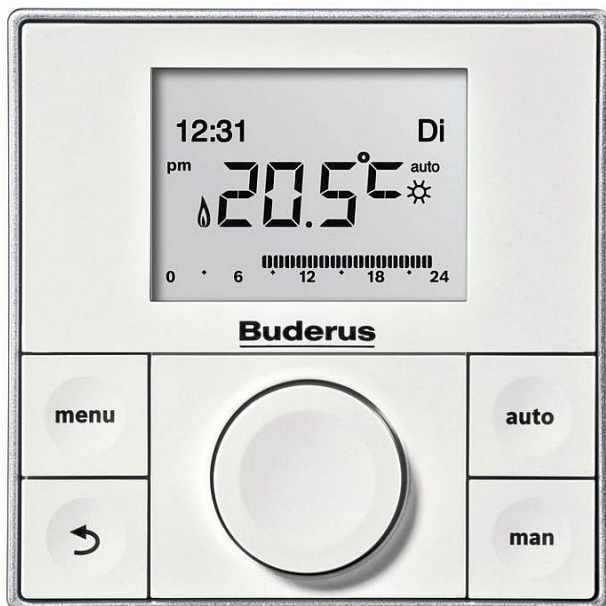

Buderus bezdrátový termostat RC 210 RF

7-738-113-602

» Topenářský materiál » Termostaty

Kód produktu 41412

EAN 4062321536114

Prostorový modulační regulátor se sběrnici EMS plus, ovládání dle teploty prostoru, nebo s ožností řízení dle venkovní teploty