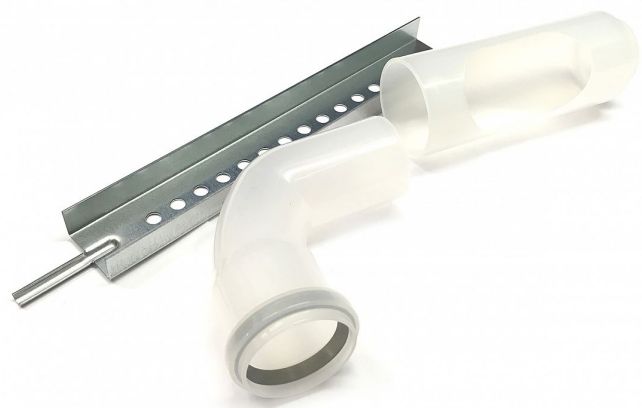

Brilon 52106201 patní koleno s podpěrou DN80 (koleno, kolej, opěrná tyč)

» Ohřev vody, topení » Příslušenství

Kód produktu 18614

EAN 0000000018614

PATNÍ KOLENO S PODPĚROU DN80 (KOLENO, KOLEJ,
OPĚRNÁ TYČ)

Dostupnost na hlavním skladě: skladem

Parametry

Výrobce Brilon