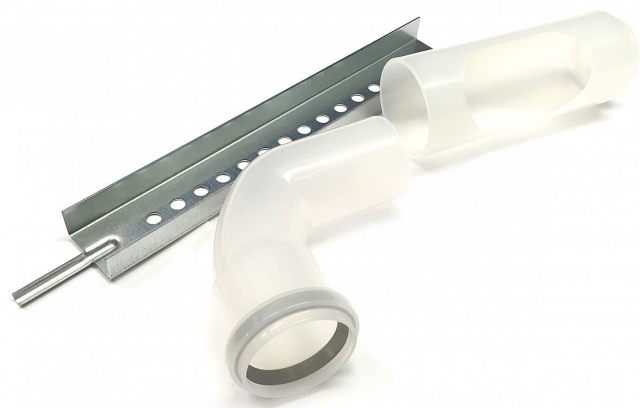

Brilon 52106201 patní koleno s podpěrou DN80 (koleno, kolej, opěrná tyč)

» Ohřev vody, topení » Příslušenství

Kód produktu 18614

EAN 0000000018614

PATNÍ KOLENO S PODPĚROU DN80 (KOLENO, KOLEJ,
OPĚRNÁ TYČ)

Cena bez DPH 676,86 Kč