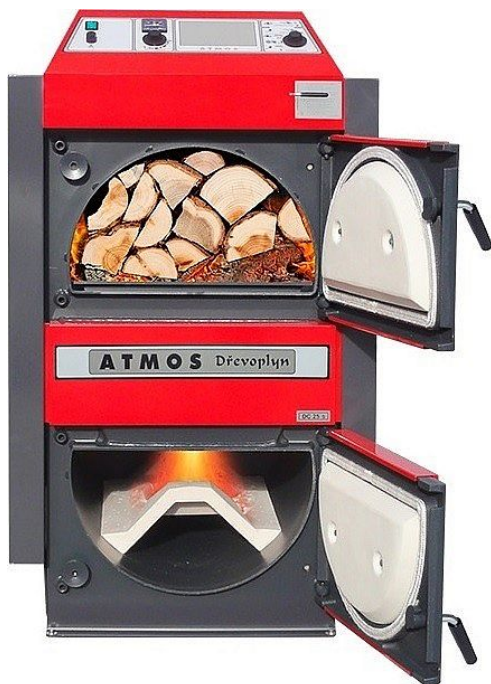

ATMOS kotel DC 30 SX s přípravou na pelety

» Ohřev vody, topení » Kotle » Kotle na tuhá paliva

Kód produktu	42719
EAN	8595183301904

Technické parametry

výkon 30 kW
hmotnost 332 kg
účinnost 89,9 %
třída kotle 5
max. délka dřeva 530 mm

Dostupnost na hlavním skladě: skladem

Popis

Výhody zplynovacích kotlů na kusové dřevo ATMOS

Možnost spalovat velké kusy dřeva
Velký zásobník paliva - dlouhá doba hoření - až 12 hodin, dle typu kotle
Vysoká účinnost 87 až 92 % podle typu - primární i sekundární vzduch je předehříván na vysokou teplotu
Keramický spalovací prostor
Ekologické spalování - kotel dle ČSN EN 303-5 třídy 4 a 5, EKODESIGN 2015/1189
Odtahový ventilátor - bezprašné vybírání popela, kotelná bez kouře
Chladicí smyčka proti přetopení - bez rizika poškození kotle
Automatické vypnutí kotle po dohoření paliva - spalinový termostat
Pohodlné vybírání popela - velký prostor pro popel (u dřeva vybíráme 1x týdně)
Kotel bez trubkovnice - snazší čištění
Malé rozměry a nízká hmotnost