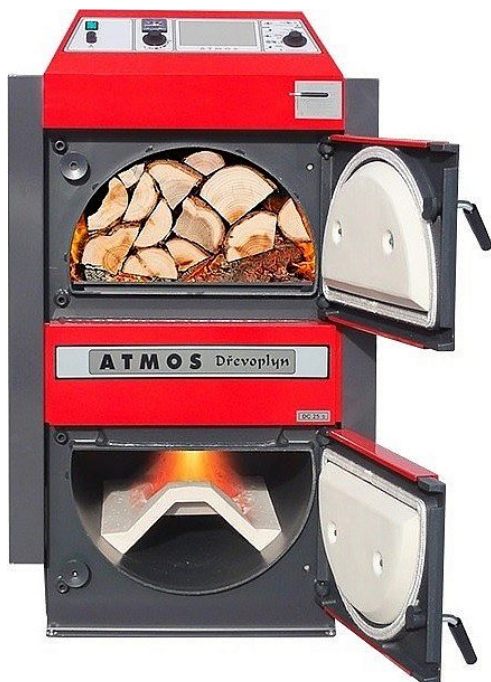

ATMOS kotel DC 30 SX s přípravou na pelety

» Ohřev vody, topení » Kotle » Kotle na tuhá paliva

Kód produktu	42719
EAN	8595183301904

Technické parametry

výkon 30 kW
hmotnost 332 kg
účinnost 89,9 %
třída kotle 5
max. délka dřeva 530 mm

Dostupnost na hlavním skladě: skladem

Popis

Výhody zplynovacích kotlů na kusové dřevo ATMOS

Možnost spalovat velké kusy dřeva
Velký zásobník paliva - dlouhá doba hoření - až 12 hodin, dle typu kotle
Vysoká účinnost 87 až 92 % podle typu - primární i sekundární vzduch je předehříván na vysokou teplotu
Keramický spalovací prostor
Ekologické spalování - kotel dle ČSN EN 303-5 třídy 4 a 5, EKODESIGN 2015/1189
Odtahový ventilátor - bezprašné vybírání popela, kotelná bez kouře
Chladicí smyčka proti přetopení - bez rizika poškození kotle
Automatické vypnutí kotle po dohoření paliva - spalinový termostat
Pohodlné vybírání popela - velký prostor pro popel (u dřeva vybíráme 1x týdně)
Kotel bez trubkovnice - snazší čištění
Malé rozměry a nízká hmotnost