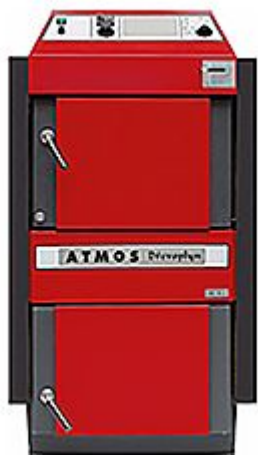

# ATMOS kotel DC 25 S levý - 25 kW dřevoplyn

» Ohřev vody, topení » Kotle » Kotle na tuhá paliva

Kód produktu	12991
EAN	0000000012991

DC25S  
Zplynovací kotel na dřevo  
Výkon kotle 27 kW  
Účinnost kotle 89,9 %  
Emisní třída 5 (Ekodesign)  
Dotovaný kotel (SVT931)  
Délka polen 530 mm