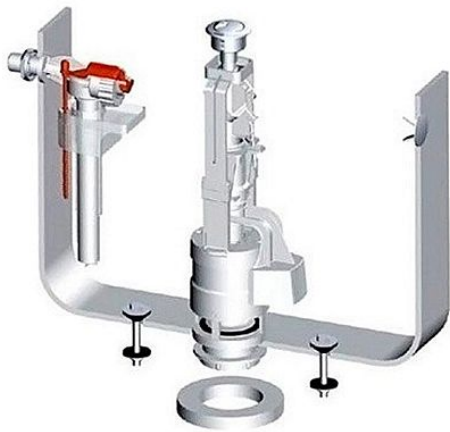

ArtCeram EE05 vypouštěcí zařízení HEA010

» Koupelny a WC » Sifony, vpusti, lapače, podlahové žlaby, napouštěcí/vypouštěcí ventily

Kód produktu 20547

EAN 0000000020547

Dostupnost na hlavním skladě: skladem