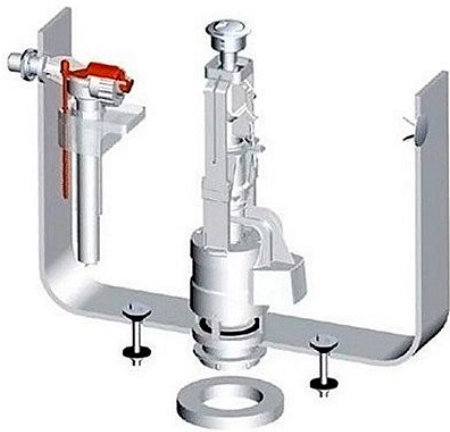

# ArtCeram EE05 vypouštěcí zařízení HEA010

» Koupelny a WC » Sifony, vpusti, lapače, podlahové žlaby, napouštěcí/vypouštěcí ventily

Kód produktu 20547

EAN 0000000020547

Dostupnost na hlavním skladě: skladem