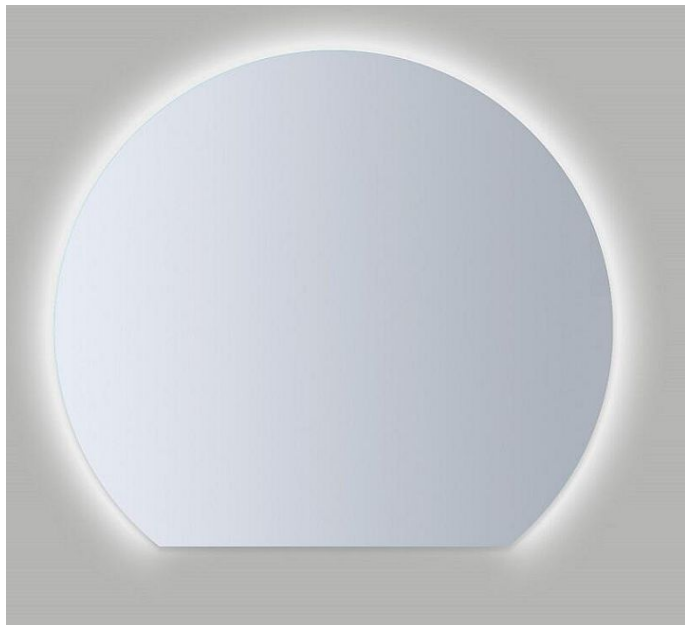

Amirro zrcadlo Ambiente Ronde WHITEMOON 90x80 411-484

» Koupelny a WC » Koupelnové doplňky » Zrcadla

Kód produktu 44251

EAN 8590475411484

Rozměry: 90 x 80 cm (šířka x výška). Zrcadlo v novém designu ve tvaru kruhová úseč s příjemným LED podsvícením do stran dodá vaší koupelně ten správný šarm. Svítidlo na tomto výrobku obsahuje světelný zdroj s třídou energetické účinnosti F. Splňuje druh ochrany IP44 a je v provedení bez vypínače a rozsvěcí se tedy pomocí k tomu určenému vypínači na zdi. Spotřeba el. energie je 21 W. Další informace k použitému LED pásku: Barva světla: 4000 °K (neutrální), Svítivost: 2730 lm. Zrcadlo je vybaveno závěsy i vhodnými montážními prvky na zeď. Celková tloušťka zrcadla včetně podsvícení je cca 3,5 cm. U zrcadel s osvětlením doporučujeme vývod elektřiny umístit „na střed zrcadla“.