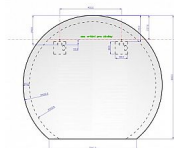

Amirro zrcadlo Ambiente Ronde WHITEMOON 90x80 411-484

» Koupelny a WC » Koupelnové doplňky » Zrcadla

Kód produktu 44251

EAN 8590475411484

Rozměry: 90 x 80 cm (šířka x výška). Zrcadlo v novém designu ve tvaru kruhová úseč s příjemným LED podsvícením do stran dodá vaší koupelně ten správný šarm. Svítidlo na tomto výrobku obsahuje světelný zdroj s třídou energetické účinnosti F. Splňuje druh ochrany IP44 a je v provedení bez vypínače a rozsvěcí se tedy pomocí k tomu určenému vypínači na zdi. Spotřeba el. energie je 21 W. Další informace k použitému LED pásku: Barva světla: 4000 °K (neutrální), Svítivost: 2730 lm. Zrcadlo je vybaveno závěsy i vhodnými montážními prvky na zeď. Celková tloušťka zrcadla včetně podsvícení je cca 3,5 cm. U zrcadel s osvětlením doporučujeme vývod elektřiny umístit „na střed zrcadla“.