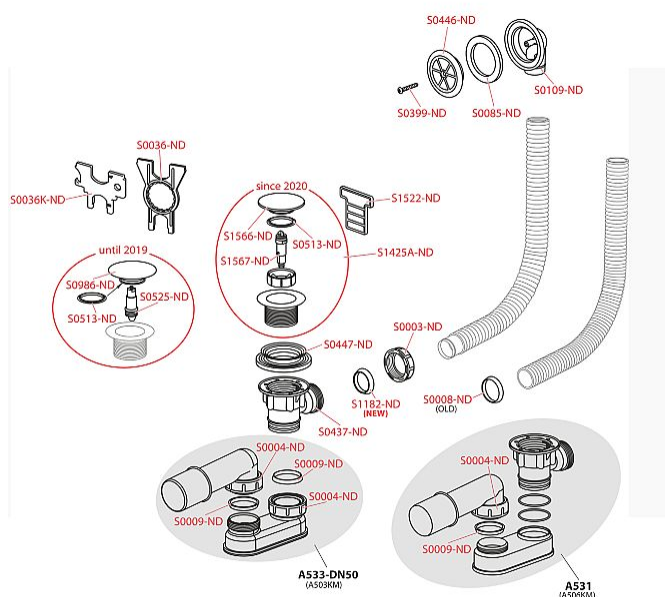

Alcadrain S1425A-ND

» Koupelny a WC » Sifony, vpusti, lapače, podlahové žlaby, napouštěcí/vypouštěcí ventily

Kód produktu

618011

EAN

8595580574031

- Pro odtok vody z hluboké sprchové vaničky
- Pro sprchové vaničky s přepadem
 - Vaničková odpadová a přepadová soustava
 - Vodní zápachová uzávěra s otočným kolenem
 - Uzavírání odpadu pomocí systému CLICK/CLACK
 - Flexibilní hadice přepadu
 - Snadné čištění sifonu shora - díky kompletně vyjímatelné výpusti

Dostupnost na hlavním skladě:

skladem

Parametry

Výrobce

Alcadrain