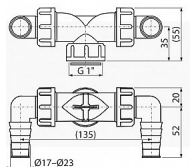

Alcadrain P155Z-G1 dvojité kolínko G 1" × Ø 17-23 mm pro napojení pračky a myčky na sifon, se zpětnými klapkami

» Koupelny a WC » Příslušenství

Kód produktu 618248

EAN 8595580588199

Pro pračkové a jiné sifony
Pro připojení odpadu k různým zařízením
Pro napojení až dvou spotřebičů
Dvě kolínka k napojení spotřebičů – pračky, myčky atd.
Matice G1" pro napojení na sifon
Klapky s přepážkou slouží k usměrnění proudu vody do odpadu
Zátka kolínka slouží k zaslepení kolínka, pokud není používáno
Materiál: polypropylen