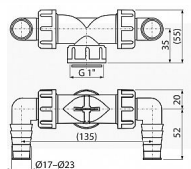

Alcadrain P155Z-G1 dvojité kolínko G 1" × Ø 17-23 mm pro napojení pračky a myčky na sifon, se zpětnými klapkami

» Koupelny a WC » Příslušenství

Kód produktu 618248

EAN 8595580588199

Pro pračkové a jiné sifony
Pro připojení odpadu k různým zařízením
Pro napojení až dvou spotřebičů
Dvě kolínka k napojení spotřebičů – pračky, myčky atd.
Matice G1" pro napojení na sifon
Klapky s přepážkou slouží k usměrnění proudu vody do odpadu
Zátka kolínka slouží k zaslepení kolínka, pokud není používáno
Materiál: polypropylen