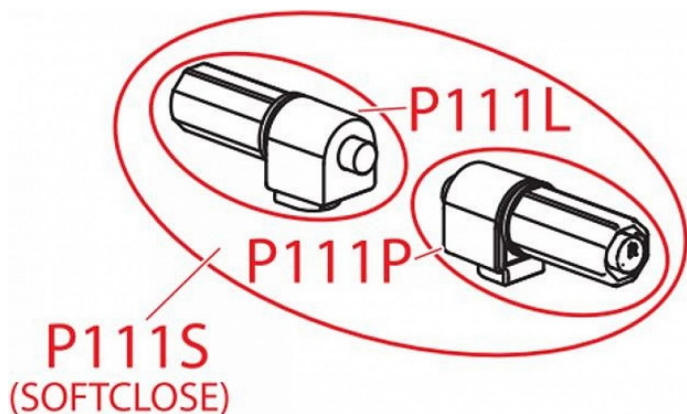

Alcadrain P111S mechanismus

» Koupelny a WC » Příslušenství

Kód produktu 590309

EAN 8595580548230

ALCAPLAST Mechanismus pantu se SOFTCLOSE 12 set
P111S

Dostupnost na hlavním skladě: skladem

Parametry

Výrobce Alcadrain