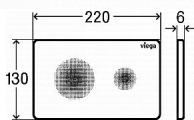

# Alcadrain P109 přepad

» Koupelny a WC » Sifony, vpusti, lapače, podlahové žlaby, napouštěcí/vypouštěcí ventily

Kód produktu 21282

EAN 8595580545352

Prostorově úsporné dopojení 6/4"

Cena bez DPH 31,40 Kč

Cena s DPH 38,00 Kč