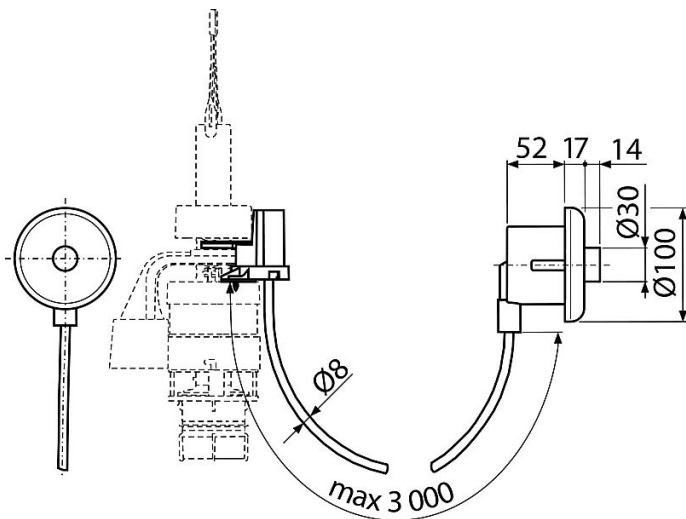

Alcadrain MPO10 oddálené pneumatické splachování ruční, bílé

» Koupelny a WC » Tlačítka

Kód produktu 26814

EAN 8595580501952

- Pro předstěnové instalační systémy Alca
- Pro plastové nádržky Alca po výměně táhla a spodní výpusti
- Pro zabudování do zděných konstrukcí a lehkých příček
- Nelze použít pro předstěnové instalační systémy Slim
- Pro osoby se sníženou schopností pohybu
-
- Lze umístit až 3 m od toalety
- Barva: bílá
- Jeden objem splachování 6 l
- Materiál: ABS, polypropylen