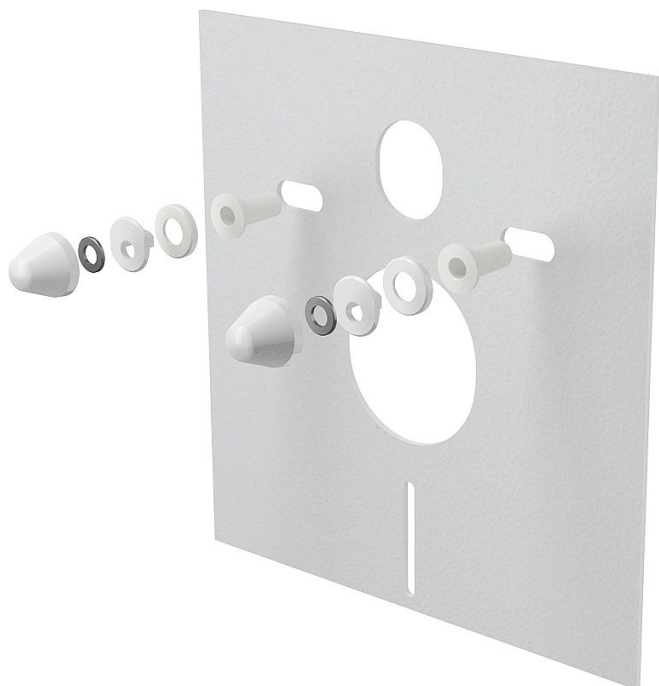

Alcadrain M930 podložka hranatá

» Koupelny a WC » Příslušenství

Kód produktu 9306

EAN 8595580503031

Izolační deska pro závěsné WC a bidet s příslušenstvím a krytkou (bílá)

Dostupnost na hlavním skladě: skladem