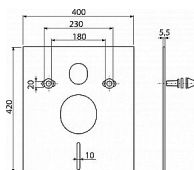

# Alcadrain M930 podložka hranatá

» Koupelny a WC » Příslušenství

Kód produktu 9306

EAN 8595580503031

Izolační deska pro závěsné WC a bidet s příslušenstvím a krytkou (bílá)

Dostupnost na hlavním skladě: skladem