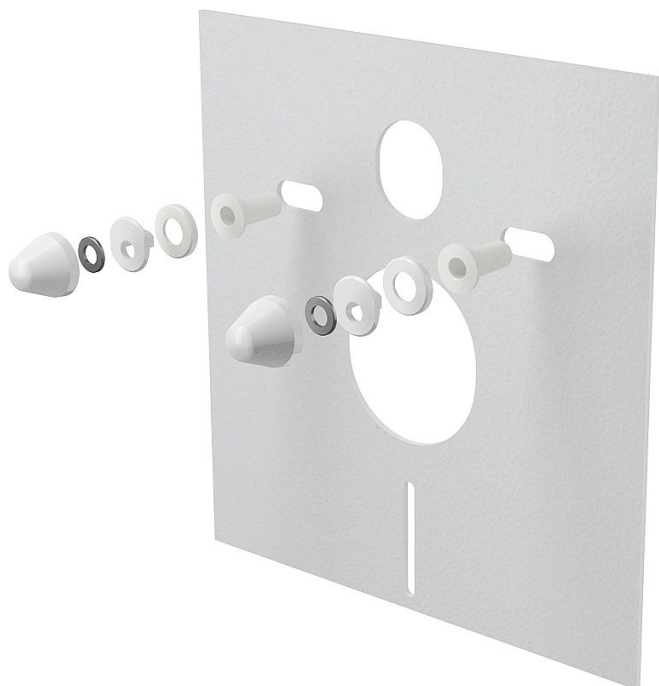

# Alcadrain M930 podložka hranatá

» Koupelny a WC » Příslušenství

Kód produktu 9306

EAN 8595580503031

Izolační deska pro závěsné WC a bidet s příslušenstvím a krytkou (bílá)

Dostupnost na hlavním skladě: skladem