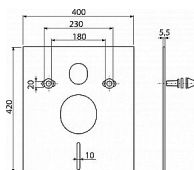

Alcadrain M930 podložka hranatá

» Koupelny a WC » Příslušenství

Kód produktu 9306

EAN 8595580503031

Izolační deska pro závěsné WC a bidet s příslušenstvím a krytkou (bílá)

Dostupnost na hlavním skladě: skladem