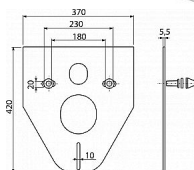

Alcadrain M910 protihluková izolace s příslušenstvím

» Koupelny a WC » Příslušenství

Kód produktu 610

EAN 8594045937749

Izolační deska pro závěsné WC a bidet s příslušenstvím a krytkou (bílá) Pro závěsné WC a závěsný bidet Pro vyrovnání nerovností mezi zařizovacím předmětem a obkladem Pro montáž keramiky s připojením 180 mm a 230 mm Přerušení přenosu vibrací mezi zdí a zařizovacím předmětem Bez paměťového efektu Jednoduše zařazatelná do tvaru zařizovacího předmětu Materiál: XPLE