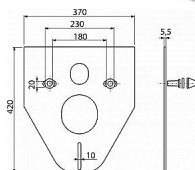

Alcadrain M910 protihluková izolace s příslušenstvím

» Koupelny a WC » Příslušenství

Kód produktu

610

EAN

8594045937749

Izolační deska pro závěsné WC a bidet s příslušenstvím a krytkou (bílá)

Pro závěsné WC a závěsný bidet

Pro vyrovnání nerovností mezi zařizovacím předmětem a obkladem

Pro montáž keramiky s připojením 180 mm a 230 mm

Přerušení přenosu vibrací mezi zdí a zařizovacím předmětem

Bez paměťového efektu

Jednoduše zařezatelná do tvaru zařizovacího předmětu

Materiál: XPLE

Dostupnost na hlavním skladě:

skladem

Parametry

Výrobce

Alcadrain