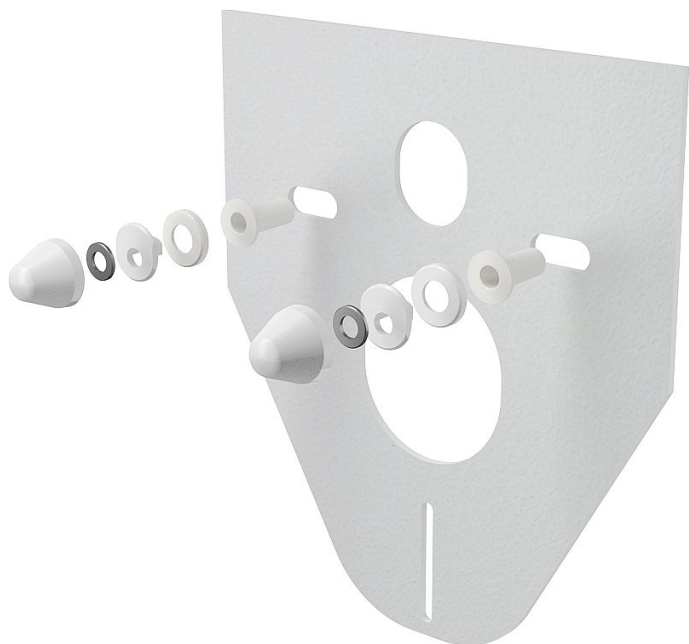

Alcadrain M910 protihluková izolace s příslušenstvím

» Koupelny a WC » Příslušenství

Kód produktu

610

EAN

8594045937749

Izolační deska pro závěsné WC a bidet s příslušenstvím a krytkou (bílá)

Pro závěsné WC a závěsný bidet

Pro vyrovnání nerovností mezi zařizovacím předmětem a obkladem

Pro montáž keramiky s připojením 180 mm a 230 mm

Přerušení přenosu vibrací mezi zdí a zařizovacím předmětem

Bez paměťového efektu

Jednoduše zařezatelná do tvaru zařizovacího předmětu

Materiál: XPLE

Dostupnost na hlavním skladě:

skladem

Parametry

Výrobce

Alcadrain