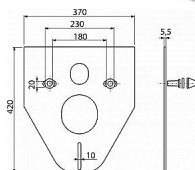

Alcadrain M910 protihluková izolace s příslušenstvím

» Koupelny a WC » Příslušenství

Kód produktu 610

EAN 8594045937749

Izolační deska pro závěsné WC a bidet s příslušenstvím a krytkou (bílá)

Pro závěsné WC a závěsný bidet

Pro vyrovnání nerovností mezi zařizovacím předmětem a obkladem

Pro montáž keramiky s připojením 180 mm a 230 mm

Přerušení přenosu vibrací mezi zdí a zařizovacím předmětem

Bez paměťového efektu

Jednoduše zařezatelná do tvaru zařizovacího předmětu

Materiál: XPLE

Dostupnost na hlavním skladě:

skladem

Parametry

Výrobce

Alcadrain