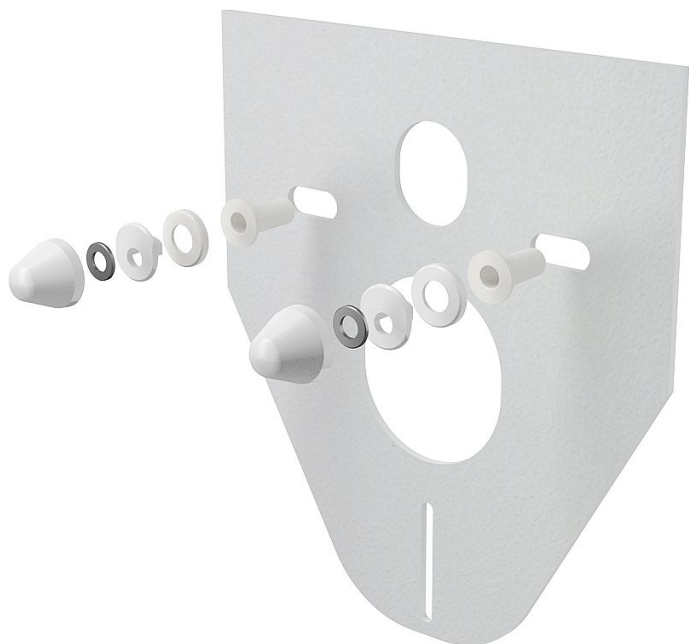

Alcadrain M910 protihluková izolace s příslušenstvím

» Koupelny a WC » Příslušenství

Kód produktu 610

EAN 8594045937749

Izolační deska pro závěsné WC a bidet s příslušenstvím a krytkou (bílá) Pro závěsné WC a závěsný bidet Pro vyrovnání nerovností mezi zařizovacím předmětem a obkladem Pro montáž keramiky s připojením 180 mm a 230 mm Přerušení přenosu vibrací mezi zdí a zařizovacím předmětem Bez paměťového efektu Jednoduše zařazatelná do tvaru zařizovacího předmětu Materiál: XPLE