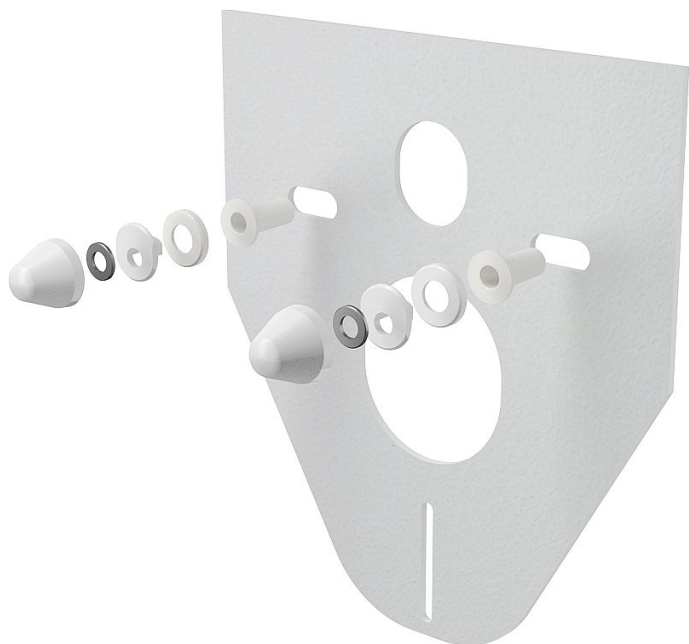

Alcadrain M910 protihluková izolace s příslušenstvím

» Koupelny a WC » Příslušenství

Kód produktu 610

EAN 8594045937749

Izolační deska pro závěsné WC a bidet s příslušenstvím a krytkou (bílá)

Pro závěsné WC a závěsný bidet

Pro vyrovnání nerovností mezi zařizovacím předmětem a obkladem

Pro montáž keramiky s připojením 180 mm a 230 mm

Přerušení přenosu vibrací mezi zdí a zařizovacím předmětem

Bez paměťového efektu

Jednoduše zařezatelná do tvaru zařizovacího předmětu

Materiál: XPLE

Dostupnost na hlavním skladě:

skladem

Parametry

Výrobce

Alcadrain