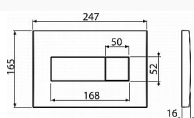

Alcadrain M372 tlačítko - chrom mat

» Koupelny a WC » Tlačítka

Kód produktu 17498

EAN 8594045938296

Ovládací tlačítko pro předstěnové instalační systémy,
chrom-mat

Dostupnost na hlavním skladě: skladem

Parametry