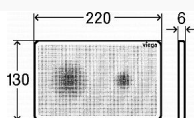

Alcadrain M372 tlačítko - chrom mat

» Koupelny a WC » Tlačítka

Kód produktu 17498

EAN 8594045938296

Ovládací tlačítko pro předstěnové instalační systémy,
chrom-mat

Dostupnost na hlavním skladě: skladem

Parametry