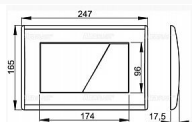

Alcadrain M173 tlačítko

» Koupelny a WC » Tlačítka

Kód produktu

618545

- Dvoučinné mechanické splachování
- Kompatibilní pro všechny předstěnové instalační systémy a nádrže pro zadržování Alca
- Povrchová úprava: chrom-lesk/mat
- Materiál: plast