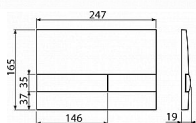

# Alcadrain M1710 tlačítko - bílé

» Koupelny a WC » Tlačítka

Kód produktu 30900

EAN 8595580531959

Ovládací tlačítko pro předstěnové instalační systémy, bílá

Dostupnost na hlavním skladě: skladem