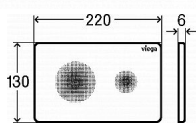

# Alcadrain M1710 tlačítko - bílé

» Koupelny a WC » Tlačítka

Kód produktu 30900

EAN 8595580531959

Ovládací tlačítko pro předstěnové instalační systémy, bílá

Dostupnost na hlavním skladě: skladem