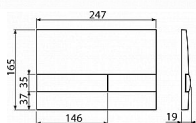

Alcadrain M1710 tlačítko - bílé

» Koupelny a WC » Tlačítka

Kód produktu 30900

EAN 8595580531959

Ovládací tlačítko pro předstěnové instalační systémy, bílá

Dostupnost na hlavním skladě: skladem

Parametry

Výrobce Alcadrain