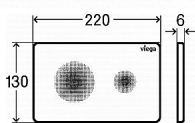

Alcadrain M1710 tlačítko - bílé

» Koupelny a WC » Tlačítka

Kód produktu 30900

EAN 8595580531959

Ovládací tlačítko pro předstěnové instalační systémy, bílá

Dostupnost na hlavním skladě: skladem

Parametry

Výrobce Alcadrain