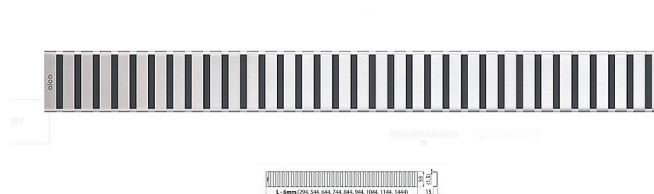

Alcadrain LINE 850M rošt

» Koupelny a WC » Sifony, vpusti, lapače, podlahové žlaby, napouštěcí/vypouštěcí ventily

Kód produktu 21678

EAN 8594045932065

Pro podlahové žlaby ALCA: APZ1, APZ101, APZ1001, APZ1101, APZ4, APZ104, APZ1004, APZ1104, APZ12, APZ22, APZ2012, APZ2022 Třída zatížení K3 Materiál: nerezová ocel AISI 304, DIN 1.4301