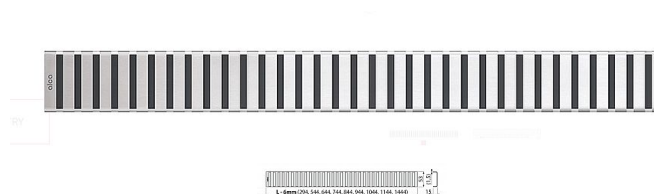

# Alcadrain LINE 850M rošt

» Koupelny » Sifony, vpusti, lapače, podlahové žlaby, napouštěcí/vypouštěcí ventily

Kód produktu 21678

EAN 8594045932065

Pro podlahové žlaby ALCA: APZ1, APZ101, APZ1001, APZ1101, APZ4, APZ104, APZ1004, APZ1104, APZ12, APZ22, APZ2012, APZ2022 Třída zatížení K3 Materiál: nerezová ocel AISI 304, DIN 1.4301