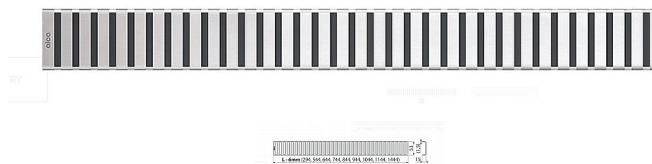

Alcadrain LINE 850L rošt

» Koupelny a WC » Sifony, vpusti, lapače, podlahové žlaby, napouštěcí/vypouštěcí ventily

Kód produktu 11980

EAN 8594045932058

Pro podlahové žlaby ALCA: APZ1, APZ101, APZ1001, APZ1101, APZ4, APZ104, APZ1004, APZ1104, APZ12, APZ22, APZ2012, APZ2022 Třída zatížení K3 Materiál: nerezová ocel AISI 304, DIN 1.4301