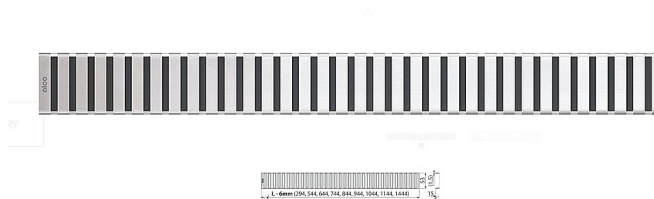

Alcadrain LINE 650M rošt - nerez mat

» Koupelny » Sifony, vpusti, lapače, podlahové žlaby, napouštěcí/vypouštěcí ventily

Kód produktu

20267

EAN

8594045932027

Třída zatížení K3 Pro podlahové žlaby ALCA: APZ1, APZ101, APZ1001, APZ1101, APZ4, APZ104, APZ1004, APZ1104, APZ12, APZ22, APZ2012, APZ2022 Povrch: nerez lesk Materiál: nerezová ocel AISI 304, DIN 1.4301