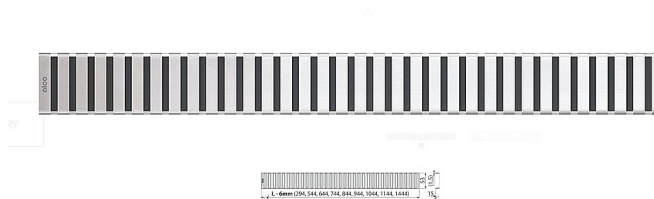

# Alcadrain LINE 650M rošt - nerez mat

» Koupelny a WC » Sifony, vpusti, lapače, podlahové žlaby, napouštěcí/vypouštěcí ventily

Kód produktu

20267

EAN

8594045932027

Třída zatížení K3

Pro podlahové žlaby ALCA: APZ1, APZ101, APZ1001, APZ1101, APZ4, APZ104, APZ1004, APZ1104, APZ12, APZ22, APZ2012, APZ2022

Povrch: nerez lesk

Materiál: nerezová ocel AISI 304, DIN 1.4301

Dostupnost na hlavním skladě:

skladem