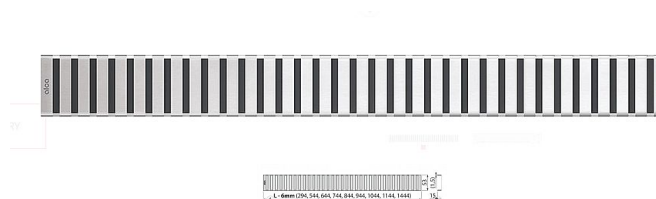

Alcadrain LINE 650M rošt - nerez mat

» Koupelny a WC » Sifony, vpusti, lapače, podlahové žlaby, napouštěcí/vypouštěcí ventily

Kód produktu 20267

EAN 8594045932027

Třída zatížení K3

Pro podlahové žlaby ALCA: APZ1, APZ101, APZ1001, APZ1101, APZ4, APZ104, APZ1004, APZ1104, APZ12, APZ22, APZ2012, APZ2022

Povrch: nerez lesk

Materiál: nerezová ocel AISI 304, DIN 1.4301

Dostupnost na hlavním skladě: skladem

Parametry

Výrobce Alcadrain