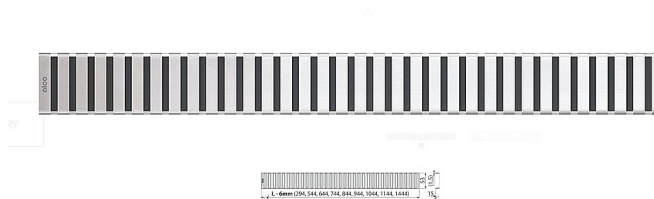

Alcadrain LINE 650M rošt - nerez mat

» Koupelny a WC » Sifony, vpusti, lapače, podlahové žlaby, napouštěcí/vypouštěcí ventily

Kód produktu 20267

EAN 8594045932027

Třída zatížení K3 Pro podlahové žlaby ALCA: APZ1, APZ101, APZ1001, APZ1101, APZ4, APZ104, APZ1004, APZ1104, APZ12, APZ22, APZ2012, APZ2022 Povrch: nerez lesk Materiál: nerezová ocel AISI 304, DIN 1.4301