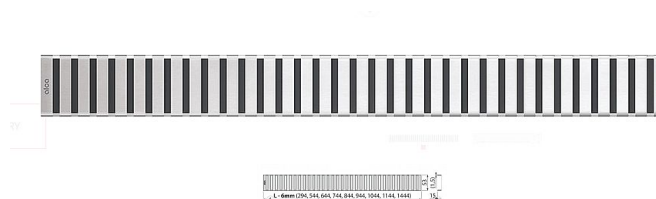

Alcadrain LINE 650M rošt - nerez mat

» Koupelny a WC » Sifony, vpusti, lapače, podlahové žlaby, napouštěcí/vypouštěcí ventily

Kód produktu

20267

EAN

8594045932027

Třída zatížení K3

Pro podlahové žlaby ALCA: APZ1, APZ101, APZ1001, APZ1101, APZ4, APZ104, APZ1004, APZ1104, APZ12, APZ22, APZ2012, APZ2022

Povrch: nerez lesk

Materiál: nerezová ocel AISI 304, DIN 1.4301

Dostupnost na hlavním skladě:

skladem

Parametry

Výrobce

Alcadrain