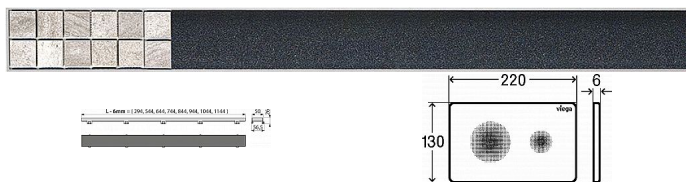

Alcadrain FLOOR 1150 rošt

» Koupelny a WC » Sifony, vpusti, lapače, podlahové žlaby, napouštěcí/vypouštěcí ventily

Kód produktu 13220

EAN 8595580521349

Rošt pro vložení dlažby

Dostupnost na hlavním skladě: skladem