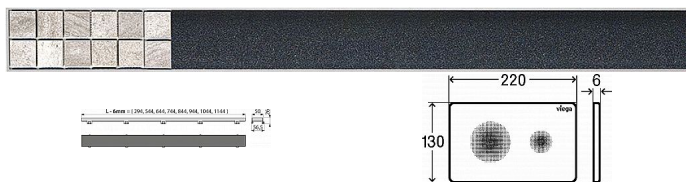

Alcadrain FLOOR 1050 rošt

» Koupelny a WC » Sifony, vpusti, lapače, podlahové žlaby, napouštěcí/vypouštěcí ventily

Kód produktu 8796

EAN 8595580526757

Rošt pro vložení dlažby

Dostupnost na hlavním skladě: skladem