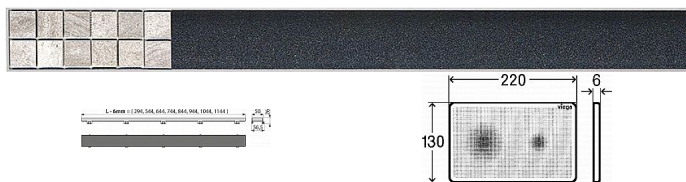

Alcadrain FLOOR 1050 rošt

» Koupelny a WC » Sifony, vpusti, lapače, podlahové žlaby, napouštěcí/vypouštěcí ventily

Kód produktu 8796

EAN 8595580526757

Rošt pro vložení dlažby

Dostupnost na hlavním skladě: skladem