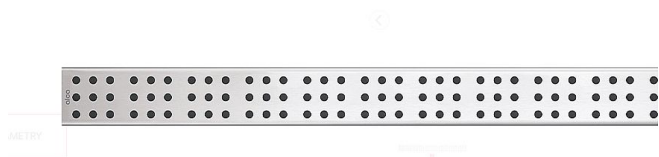

# Alcadrain CUBE 650L rošt

» Koupelny a WC » Sifony, vpusti, lapače, podlahové žlaby, napouštěcí/vypouštěcí ventily

Kód produktu 7630

EAN 8594045932324

Rošt pro liniový podlahový žlab Třída zatížení K3 Pro podlahové žlaby ALCA: APZ1, APZ101, APZ1001, APZ1101, APZ4, APZ104, APZ1004, APZ1104, APZ12, APZ22, APZ2012, APZ2022 Povrch: nerez lesk Materiál: nerezová ocel AISI 304, DIN 1.4301