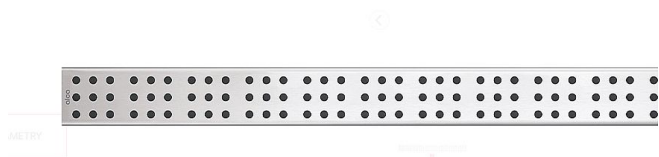

Alcadrain CUBE 650L rošt

» Koupelny » Sifony, vpusti, lapače, podlahové žlaby, napouštěcí/vypouštěcí ventily

Kód produktu 7630

EAN 8594045932324

Rošt pro liniový podlahový žlab Třída zatížení K3 Pro podlahové žlaby ALCA: APZ1, APZ101, APZ1001, APZ1101, APZ4, APZ104, APZ1004, APZ1104, APZ12, APZ22, APZ2012, APZ2022 Povrch: nerez lesk Materiál: nerezová ocel AISI 304, DIN 1.4301